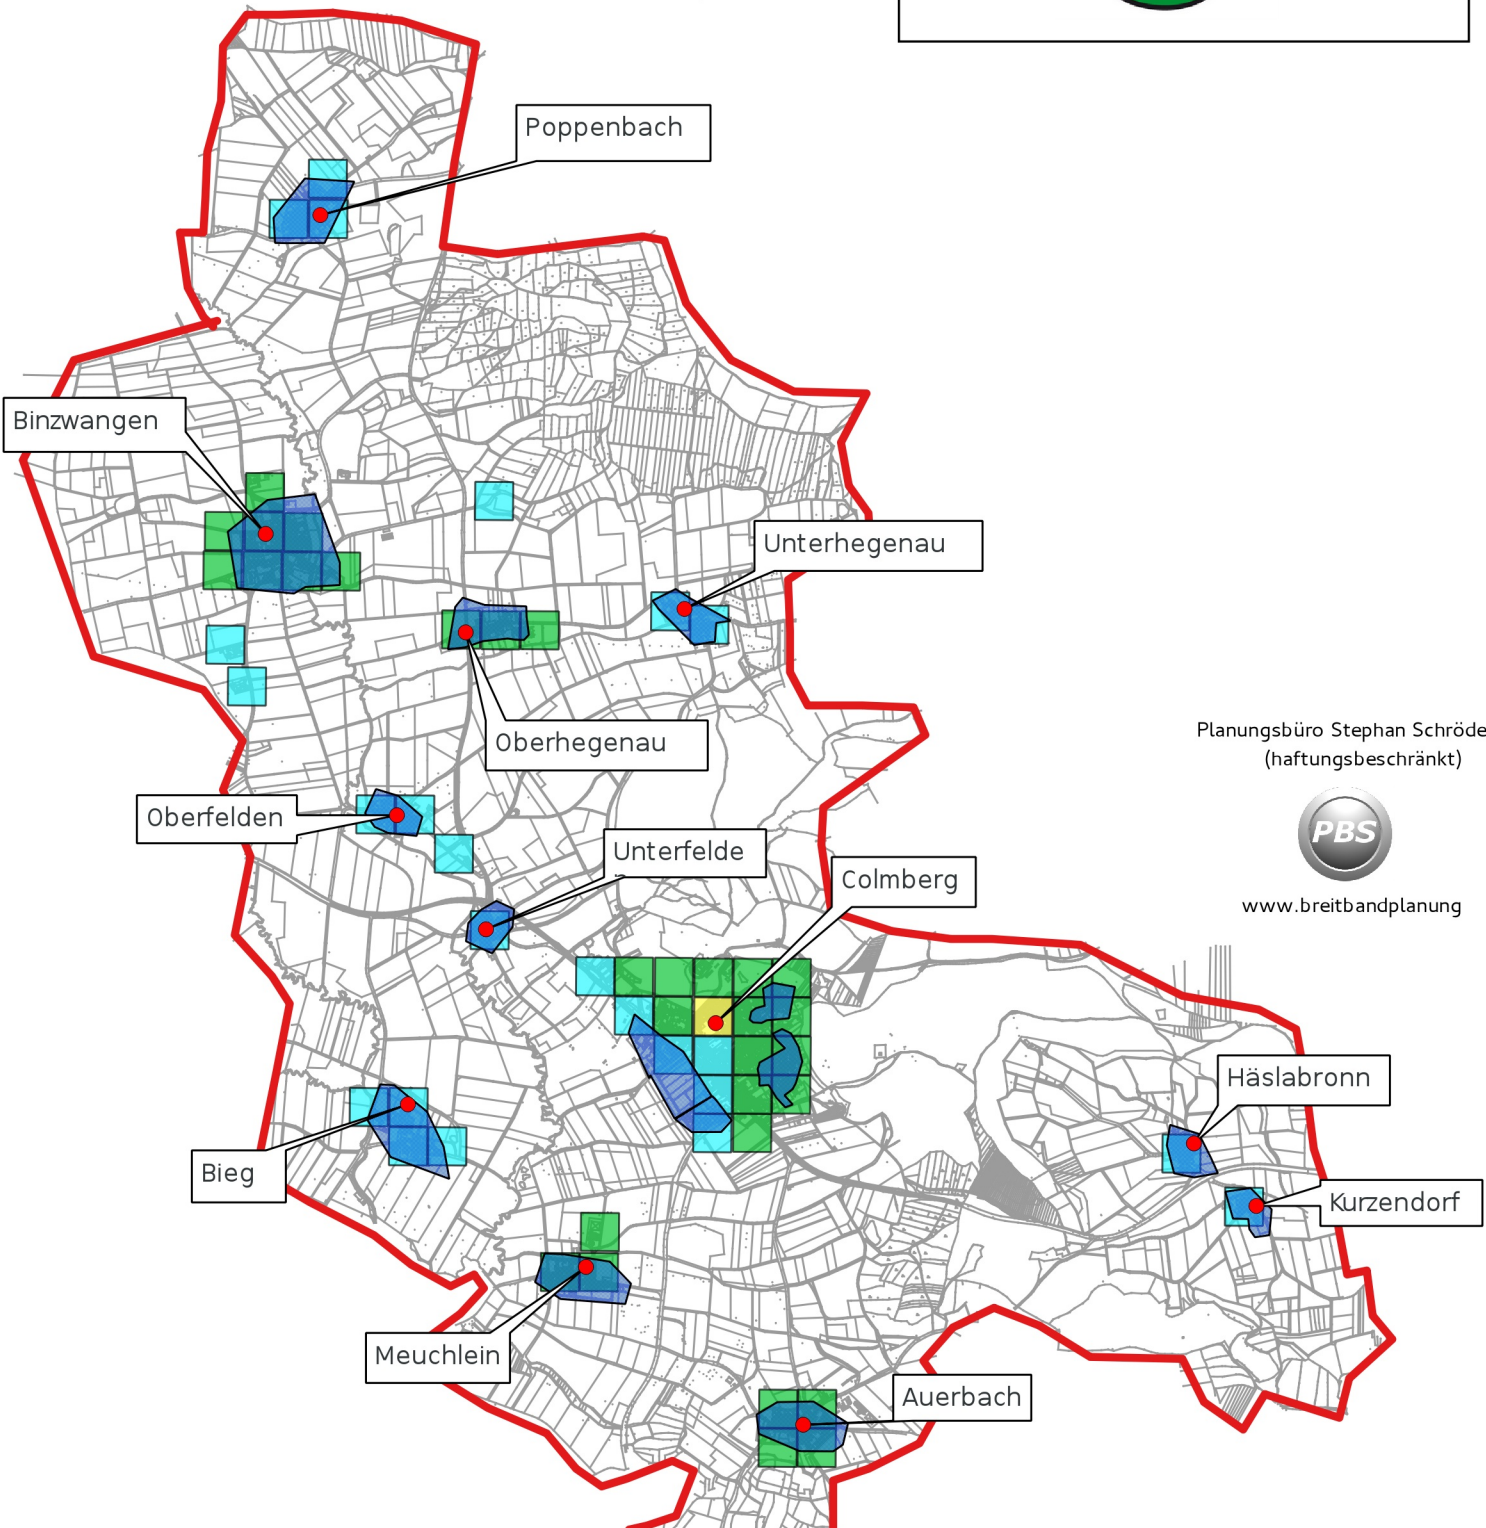

Ist Versorgung

Stand vor Markterkundung

Markt Colmberg

vorläufiges Erschließungsgebiet

Planungsbüro Stephan Schröder UG
(haftungsbeschränkt)

www.breitbandplanung

Legende

- vorläufiges Erschließungsgebiet / Gemeindegrenze
- ist Versorgung ≥ 30 Mbit/s Download und 2 Mbit/s Upload, kein weißer NGA Fleck
- ist Versorgung > 15 Mbit/s Download und 1 Mbit/s Upload
- ist Versorgung bis 15 Mbit/s Download und 1 Mbit/s Upload
- Ausbau Förderprogramm 1