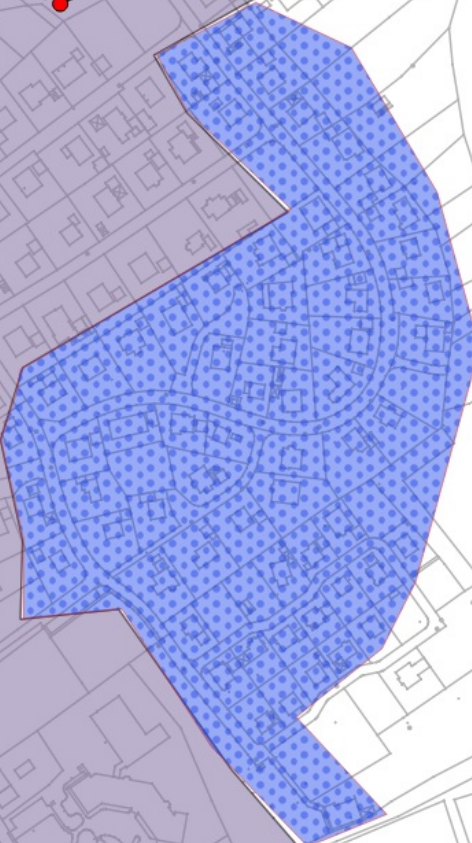

### Legende

- Gemeindegrenze
- vorläufiges Erschließungsgebiet Förderprogramm 2
- endgültiges Erschließungsgebiet Förderprogramm 1
- gemeldeter Eigenausbau

Ist-Versorgung

- Versorgung bis 15 Mbit/s Download und 1 Mbit/s Upload
- ist Versorgung >15 Mbit/s Down load und 1 Mbit/s Upload
- ist Versorgung >=30 Mbit/s und 2 Mbit/s Upload \*

Auerbach

Unterfelden

Colmberg

Bieg

Meuchlein

Auerbach

Colmberg