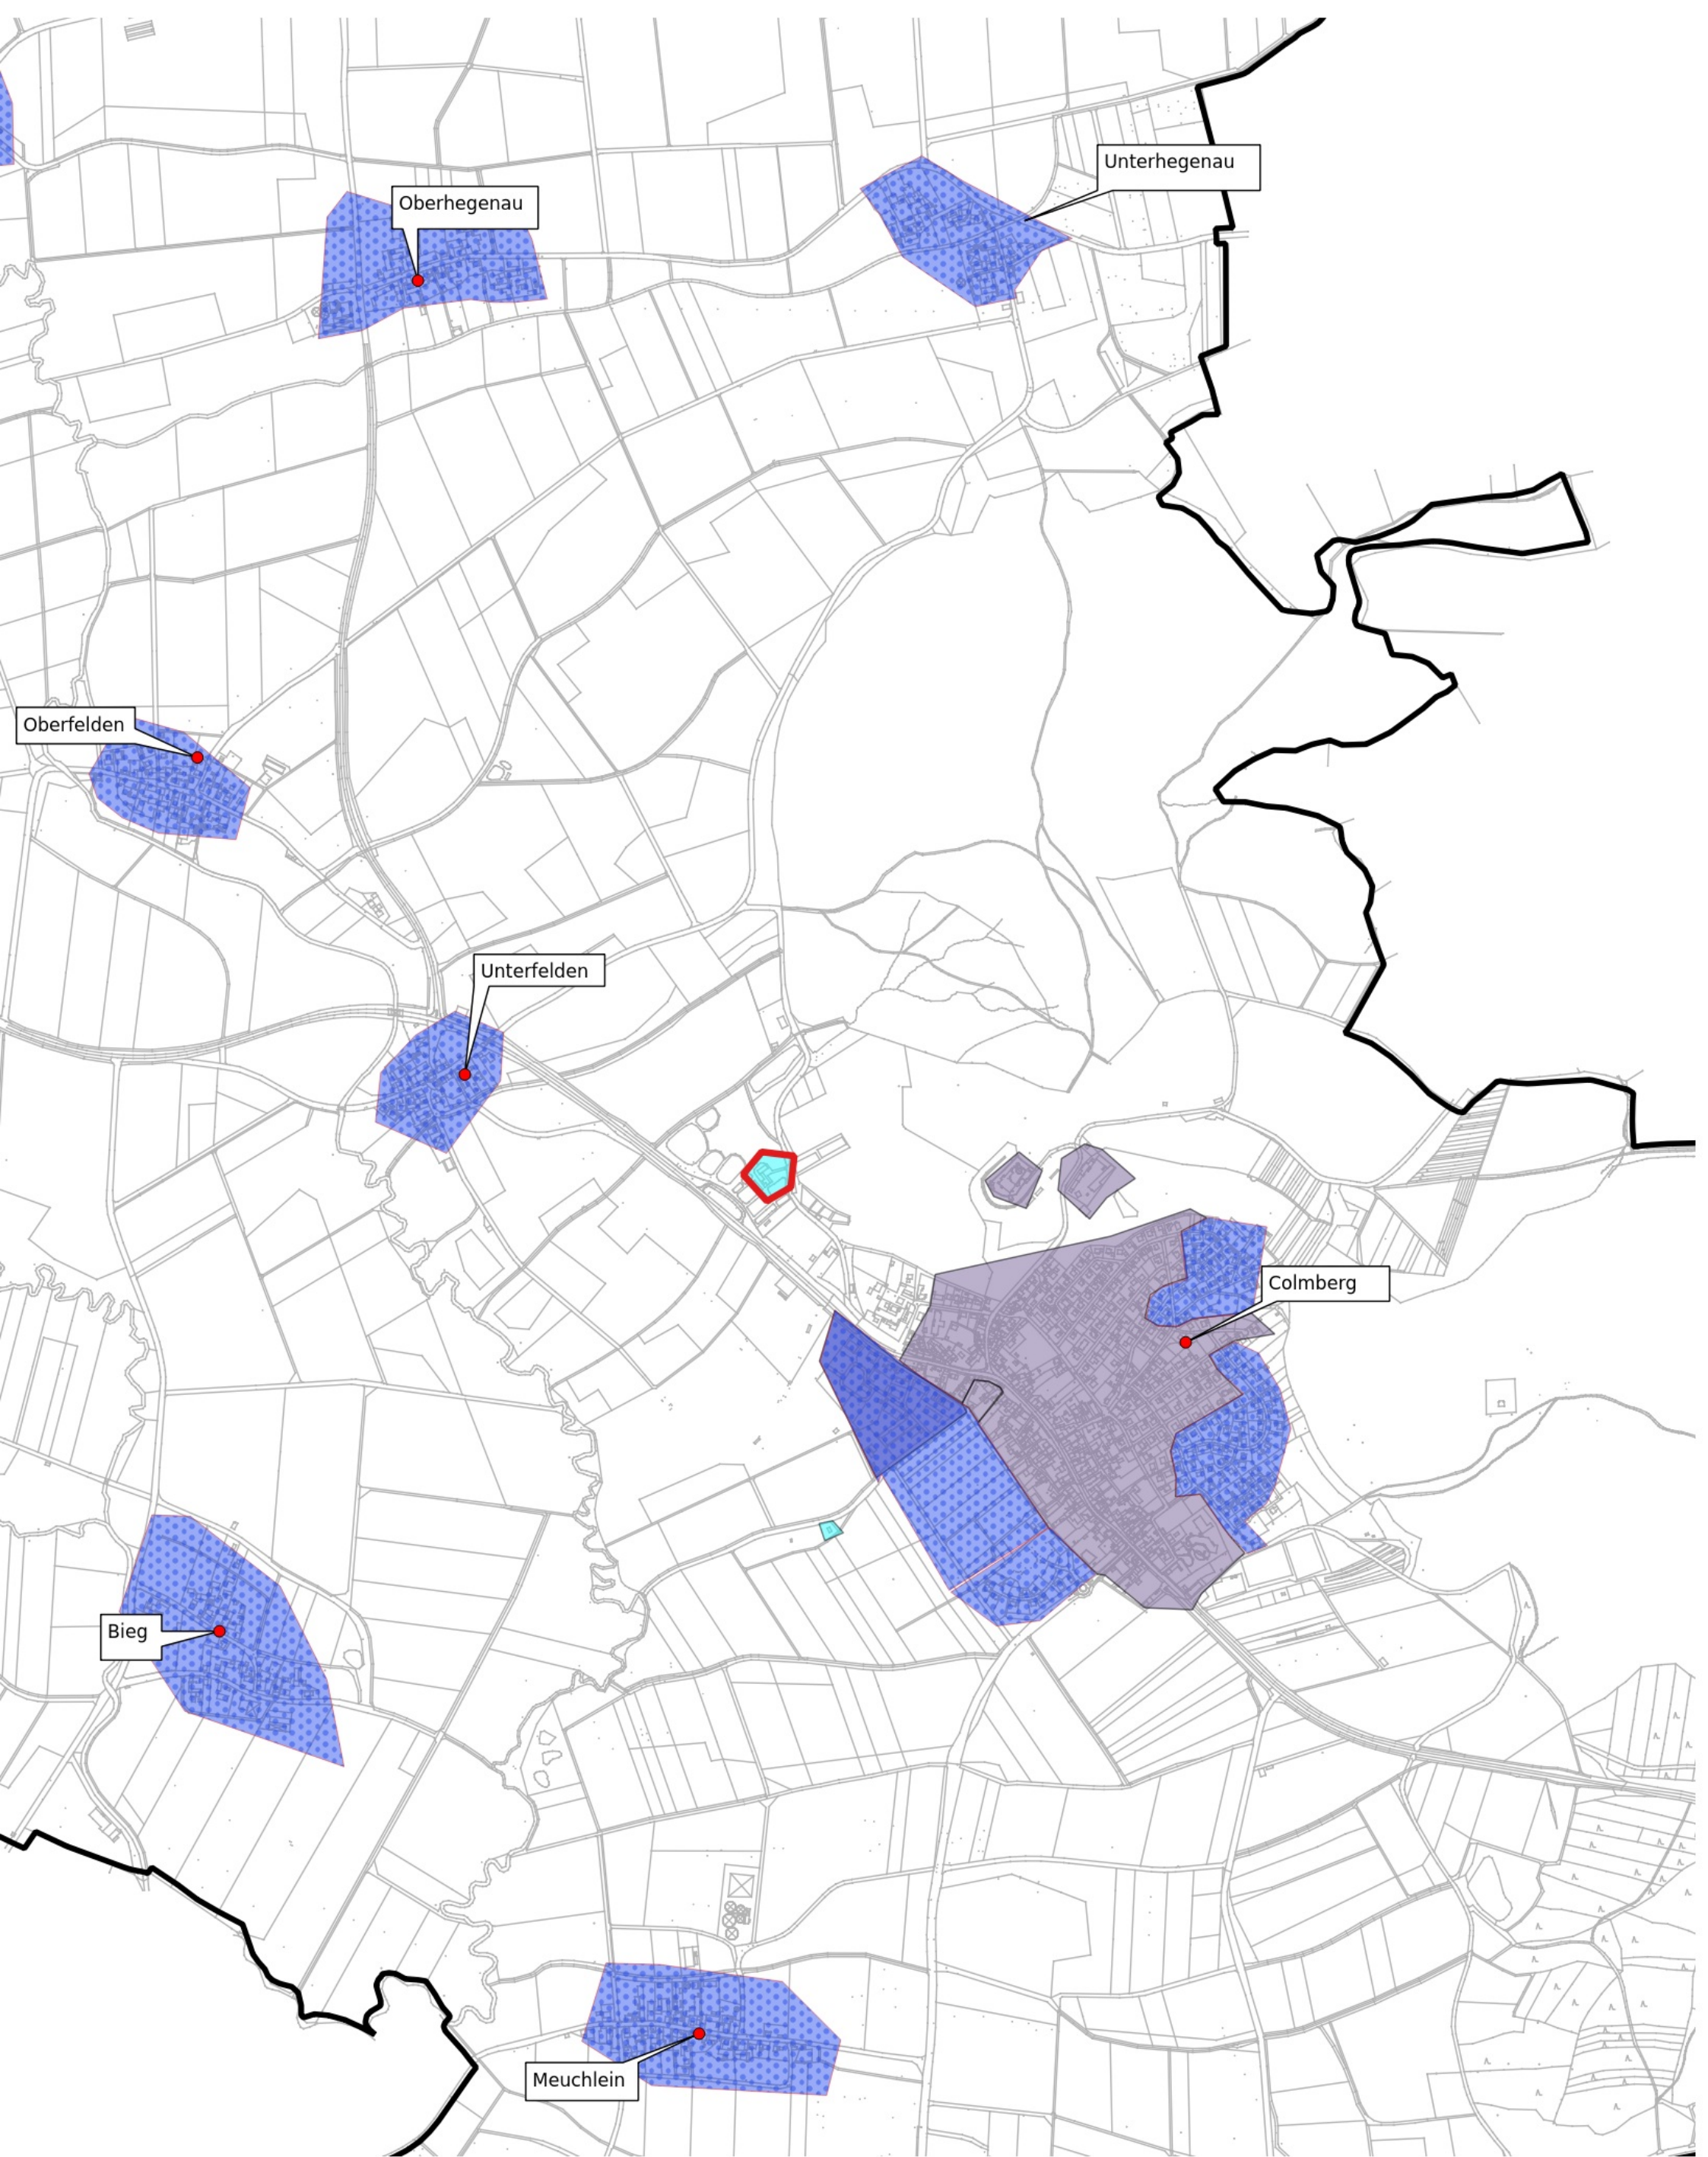

### Legende

- Gemeindegrenze
- vorläufiges Erschließungsgebiet Förderprogramm 2
- endgültiges Erschließungsgebiet Förderprogramm 1
- gemeldeter Eigenausbau

Ist-Versorgung

- Versorgung bis 15 Mbit/s Download und 1 Mbit/s Upload
- ist Versorgung >15 Mbit/s Down load und 1 Mbit/s Upload
- ist Versorgung >=30 Mbit/s und 2 Mbit/s Upload \*

Poppenbach

Binzwangen

Oberhegenau

Oberfelden

Unterfelden

Colmberg

Häslabronn

Kurzendorf

Auerbach

Unterfelden

Colmberg

Bieg

Meuchlein

Auerbach

Colmberg