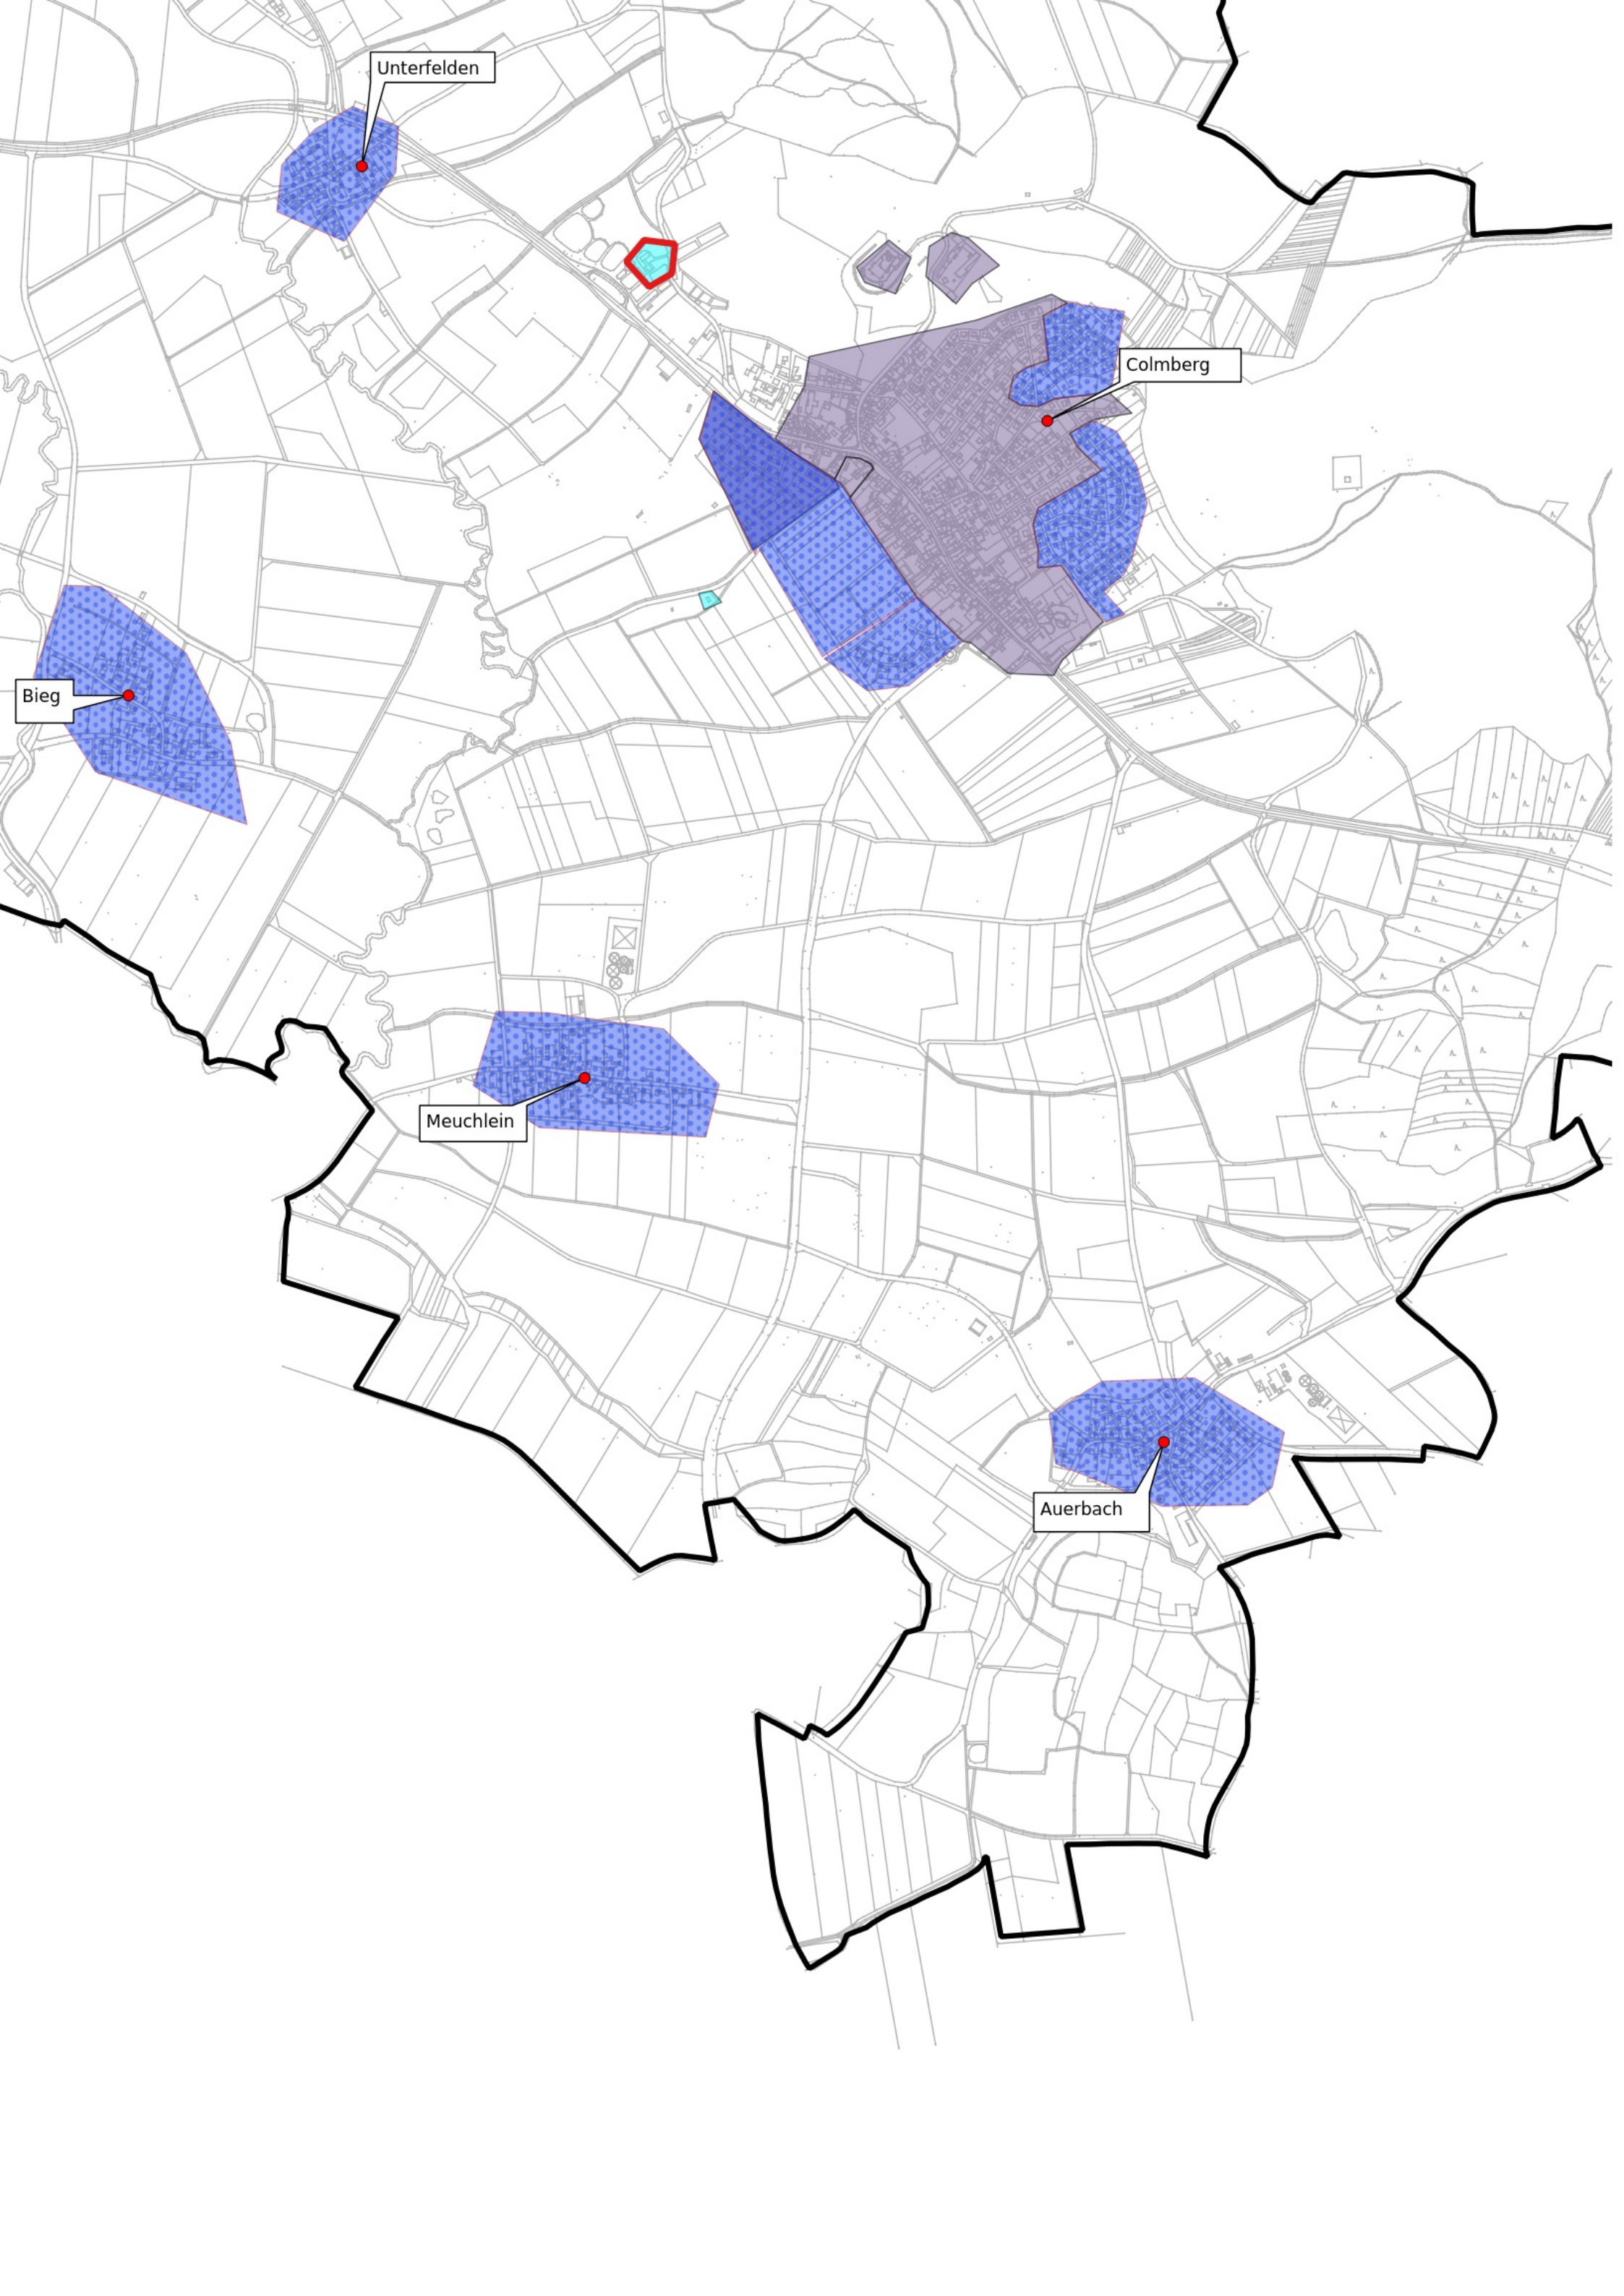

### Legende

- Gemeindegrenze
- vorläufiges Erschließungsgebiet Förderprogramm 2
- endgültiges Erschließungsgebiet Förderprogramm 1
- gemeldeter Eigenausbau

Ist-Versorgung

- Versorgung bis 15 Mbit/s Download und 1 Mbit/s Upload
- ist Versorgung >15 Mbit/s Down load und 1 Mbit/s Upload
- ist Versorgung >=30 Mbit/s und 2 Mbit/s Upload \*

Poppenbach

Binzwangen

Oberhegenau

Oberfelden

Unterfelden

Colmberg

Häslabronn

Kurzendorf

Auerbach

Unterfelden

Colmberg

Bieg

Meuchlein

Auerbach

Colmberg