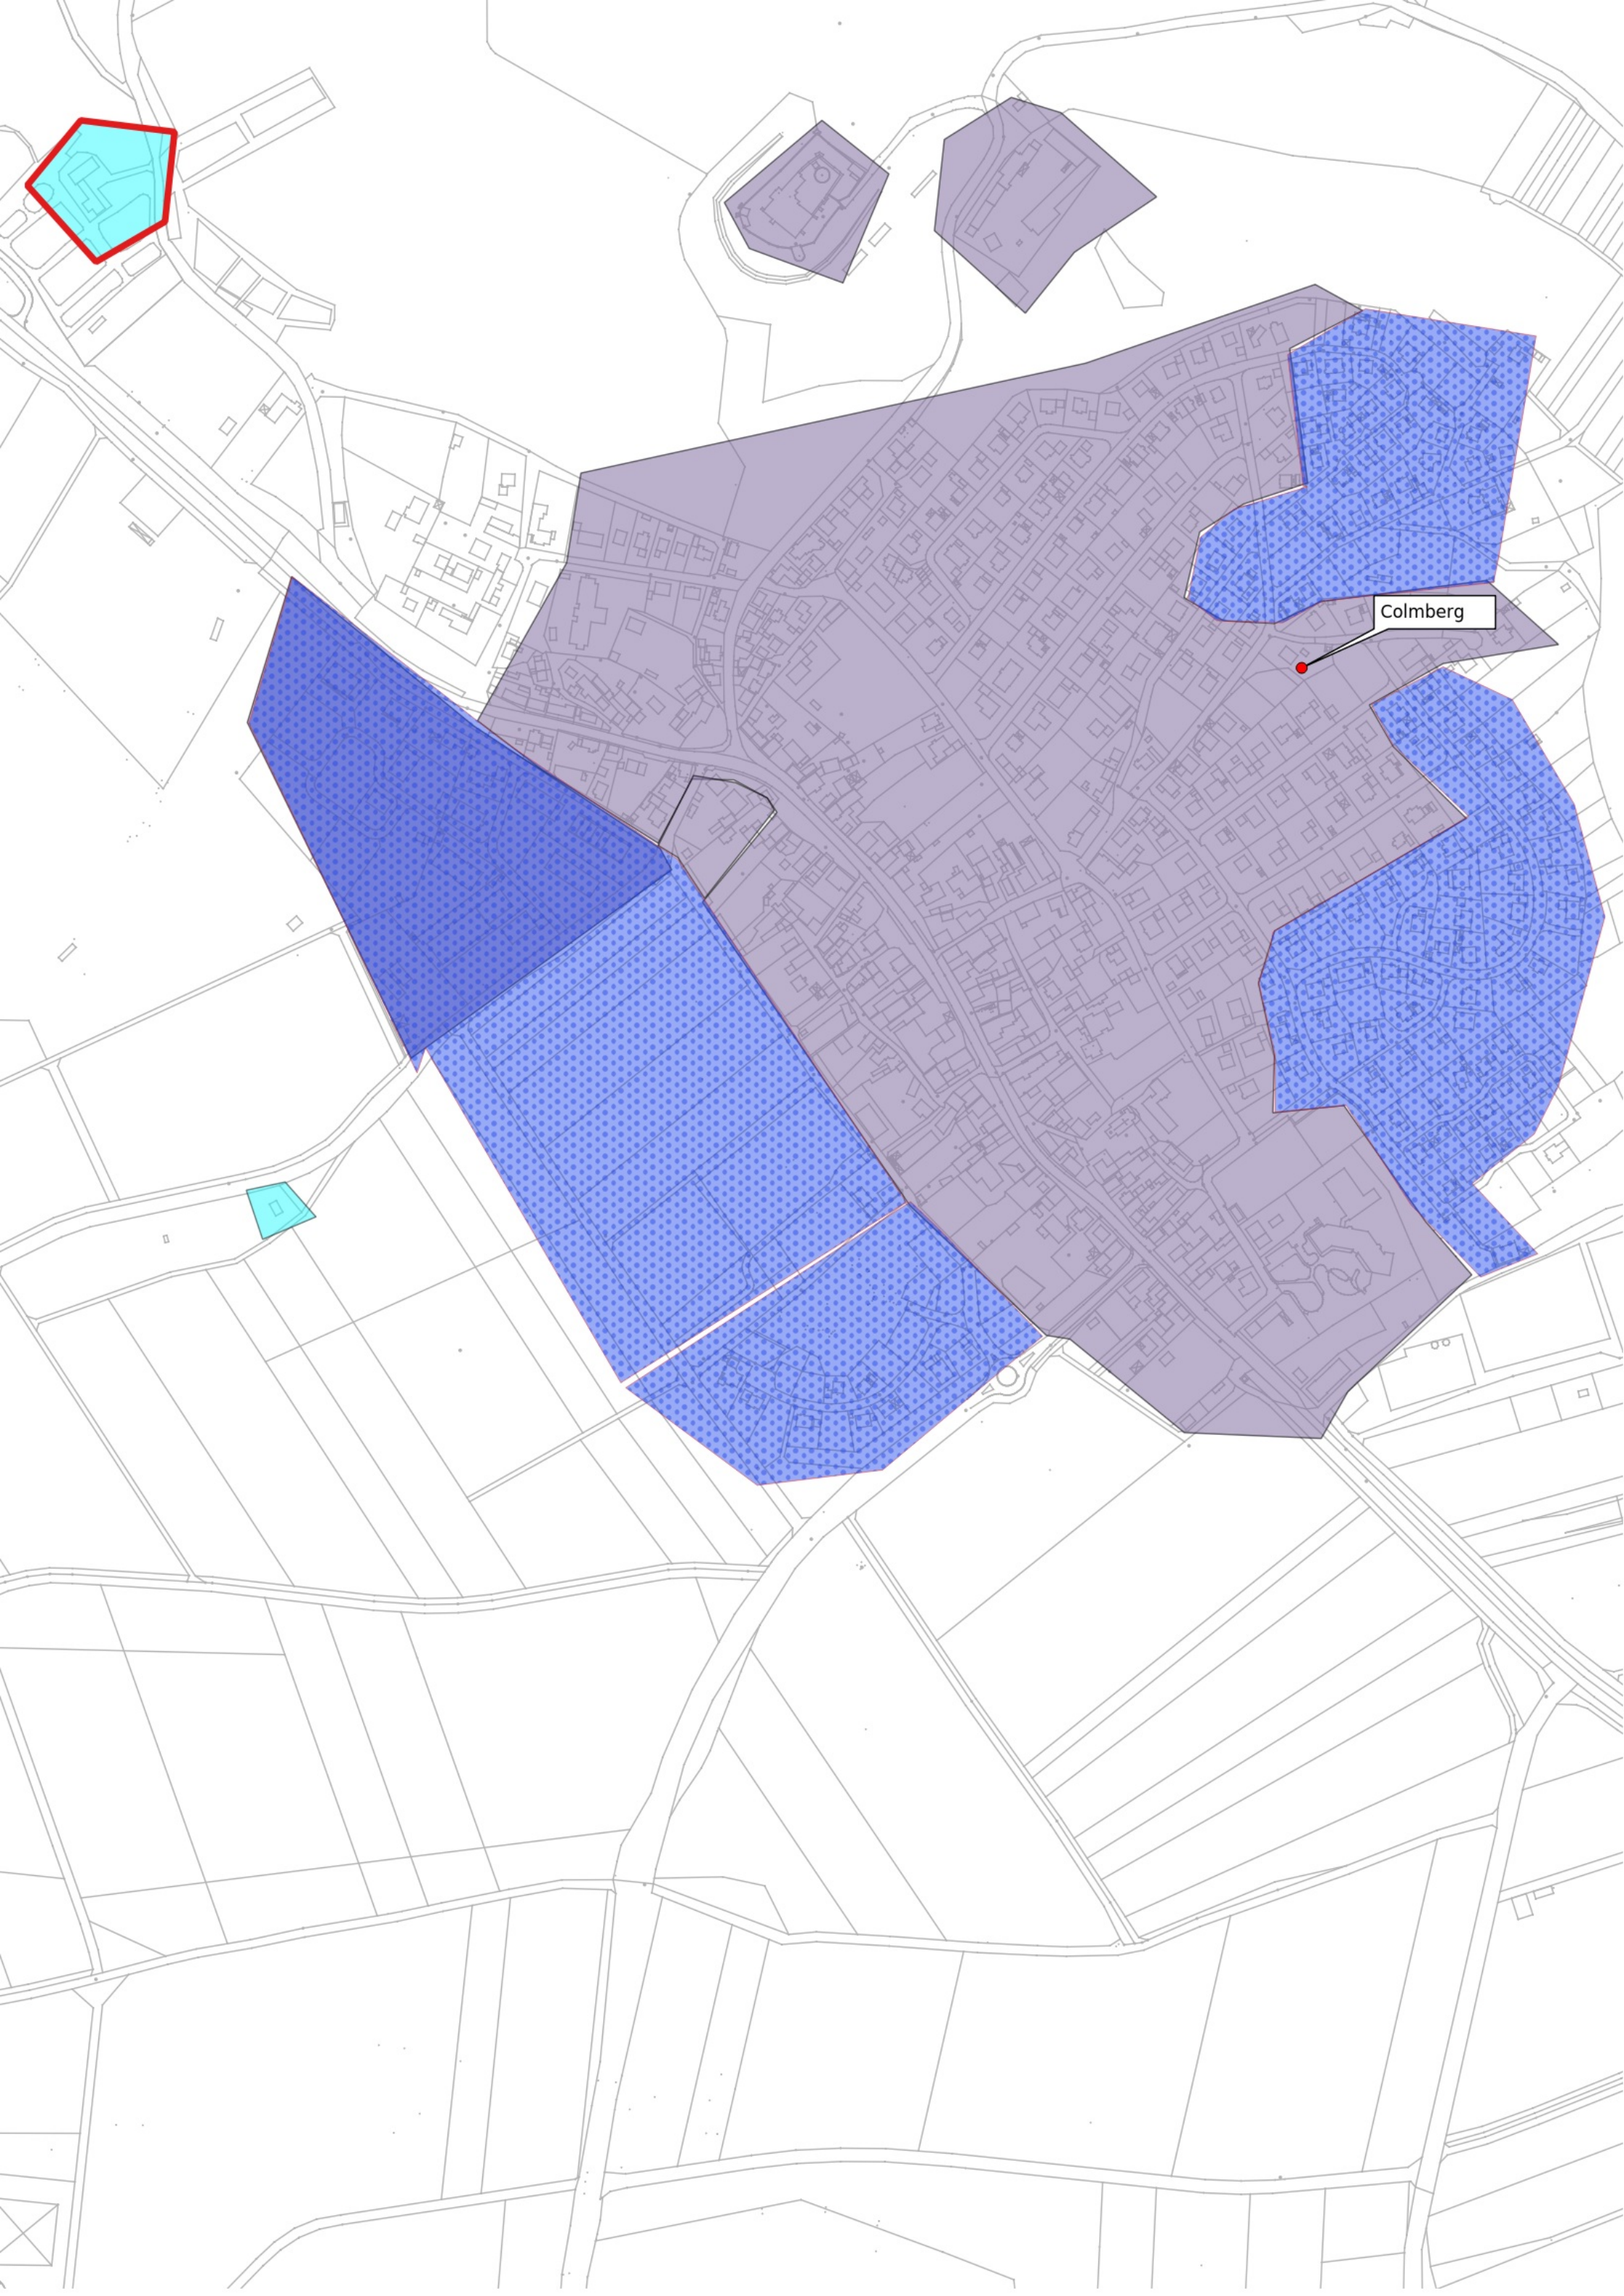

### Legende

- Gemeindegrenze
- vorläufiges Erschließungsgebiet Förderprogramm 2
- endgültiges Erschließungsgebiet Förderprogramm 1
- gemeldeter Eigenausbau

Ist-Versorgung

- Versorgung bis 15 Mbit/s Download und 1 Mbit/s Upload
- ist Versorgung >15 Mbit/s Down load und 1 Mbit/s Upload
- ist Versorgung >=30 Mbit/s und 2 Mbit/s Upload \*

Poppenbach

Binzwangen

Oberhegenau

Oberfelden

Unterfelden

Colmberg

Häslabronn

Kurzendorf

Auerbach

Unterfelden

Colmberg

Bieg

Meuchlein

Auerbach

Colmberg