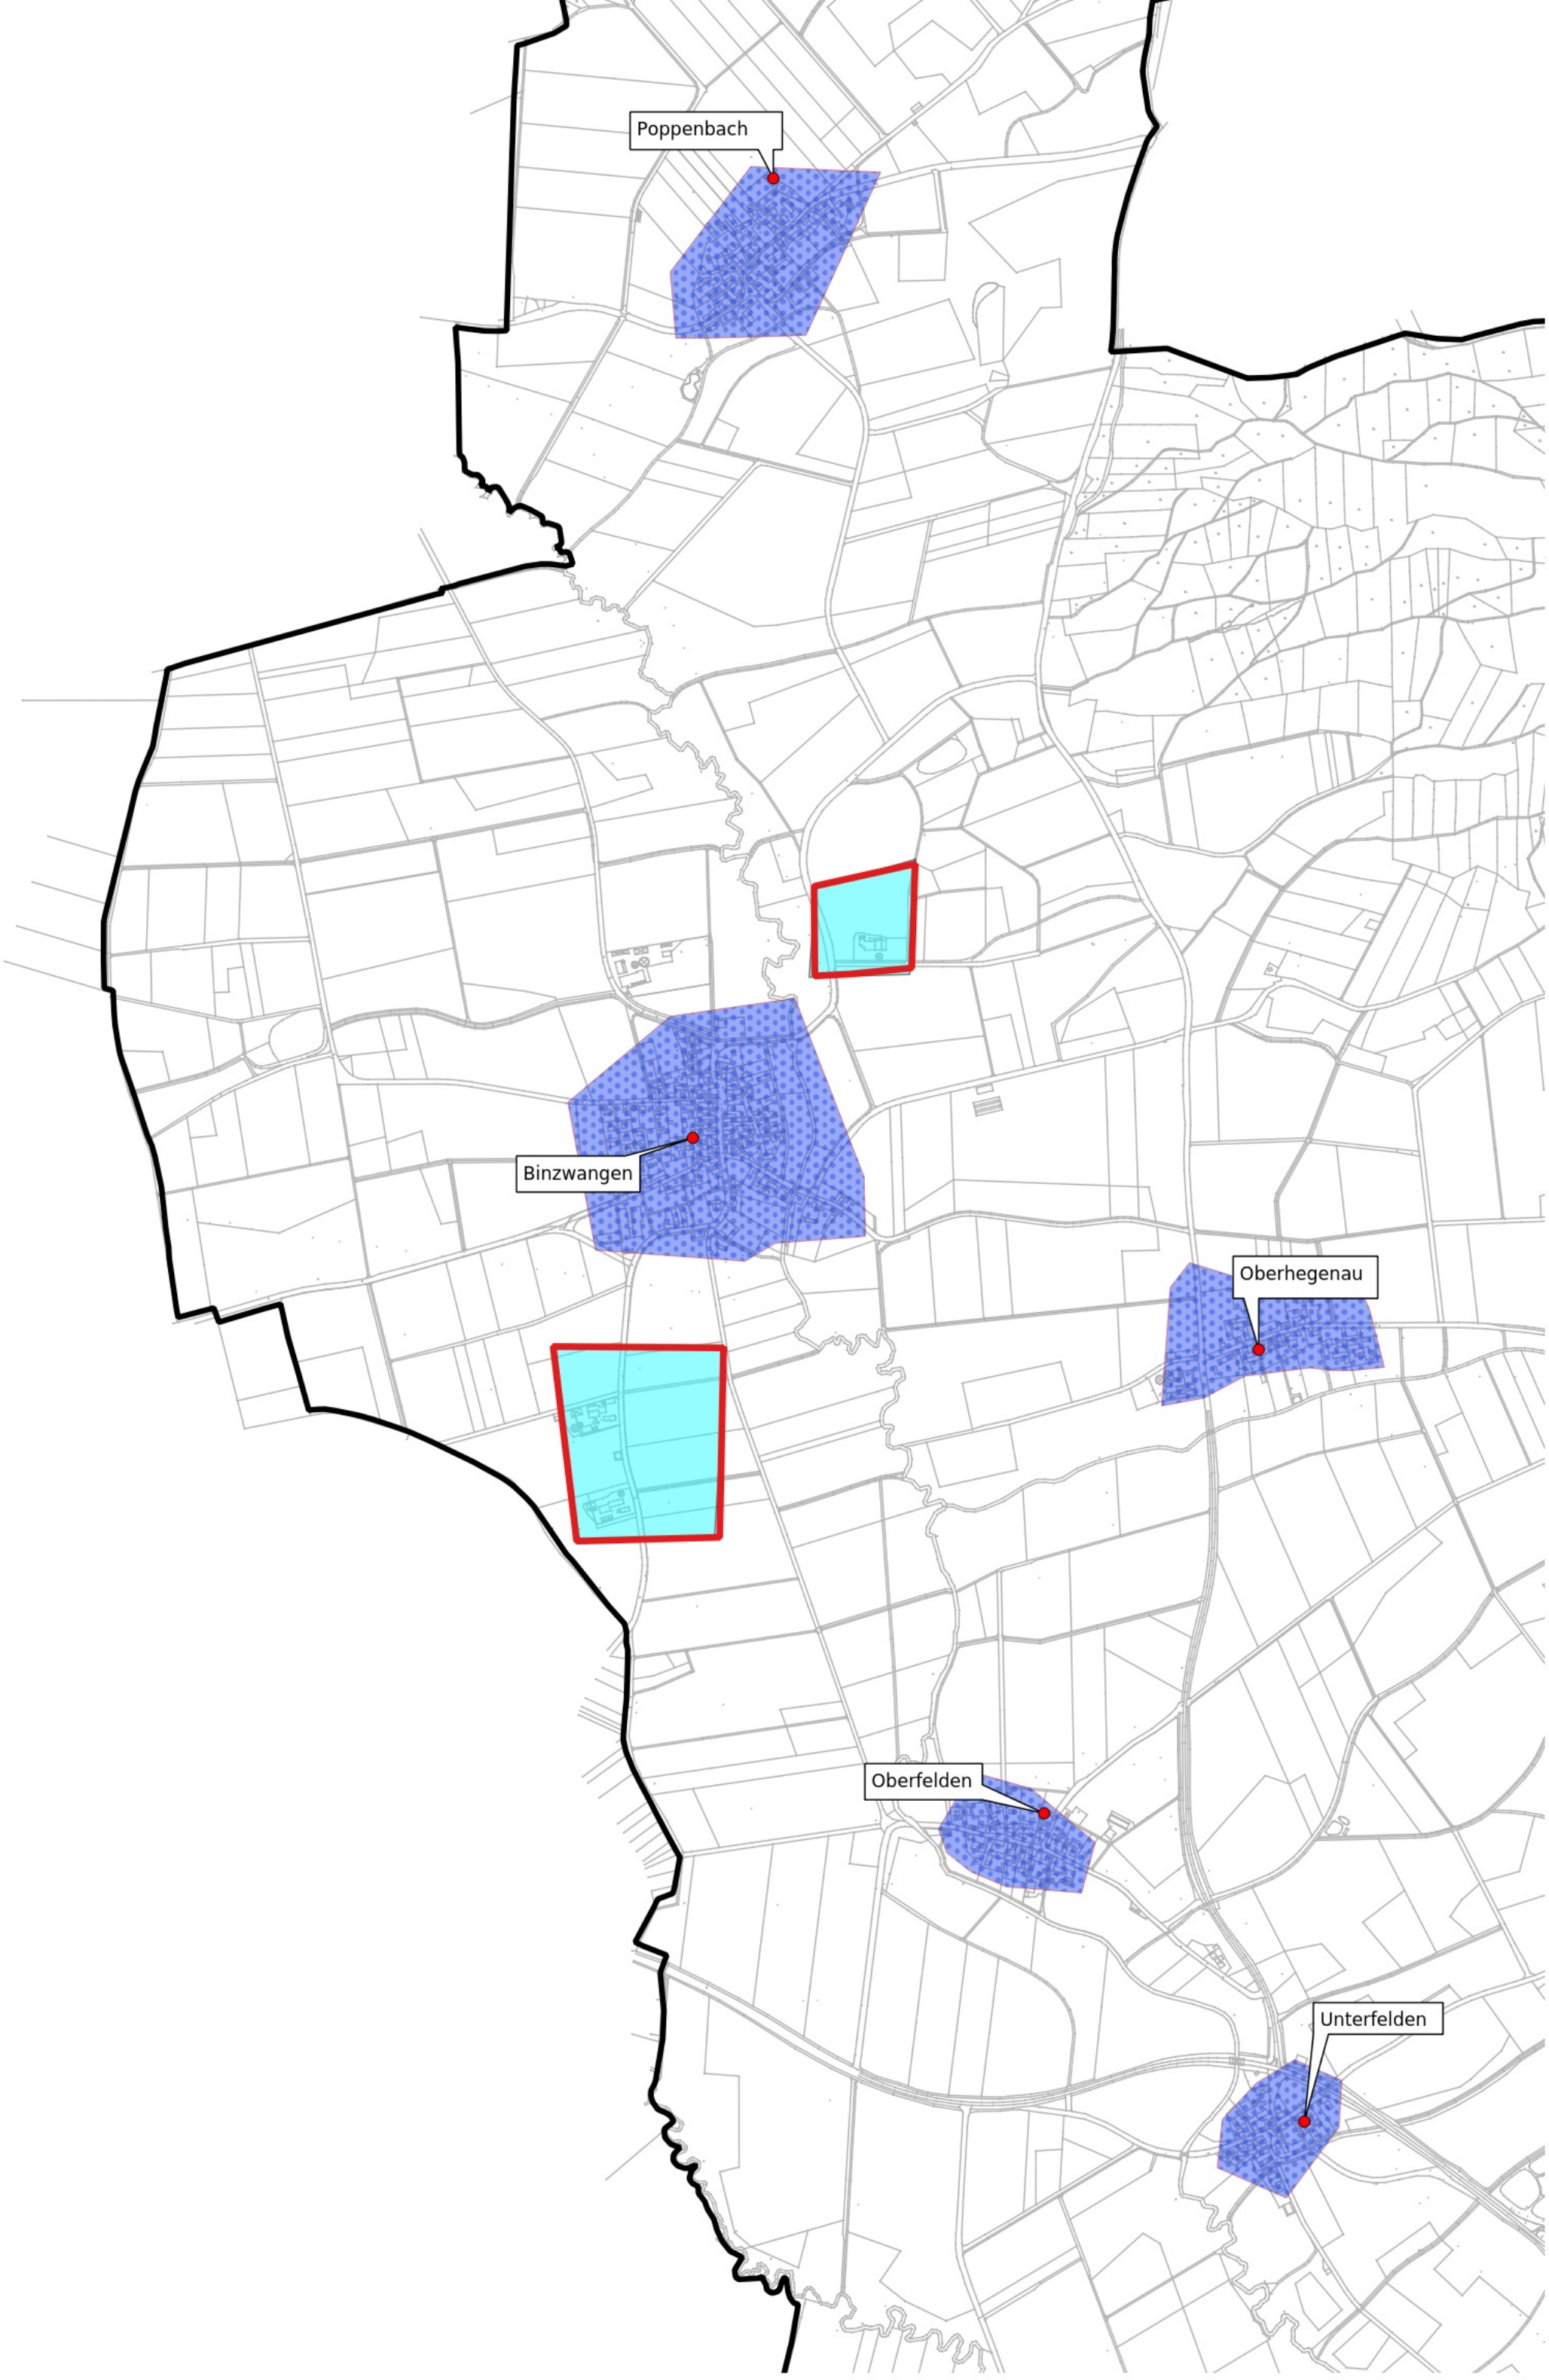

### Legende

- Gemeindegrenze
- vorläufiges Erschließungsgebiet Förderprogramm 2
- endgültiges Erschließungsgebiet Förderprogramm 1
- gemeldeter Eigenausbau

Ist-Versorgung

- Versorgung bis 15 Mbit/s Download und 1 Mbit/s Upload
- ist Versorgung >15 Mbit/s Down load und 1 Mbit/s Upload
- ist Versorgung >=30 Mbit/s und 2 Mbit/s Upload \*

Poppenbach

Binzwangen

Oberhegenau

Oberfelden

Unterfelden

Colmberg

Häslabronn

Kurzendorf

Auerbach

Unterfelden

Colmberg

Bieg

Meuchlein

Auerbach

Colmberg