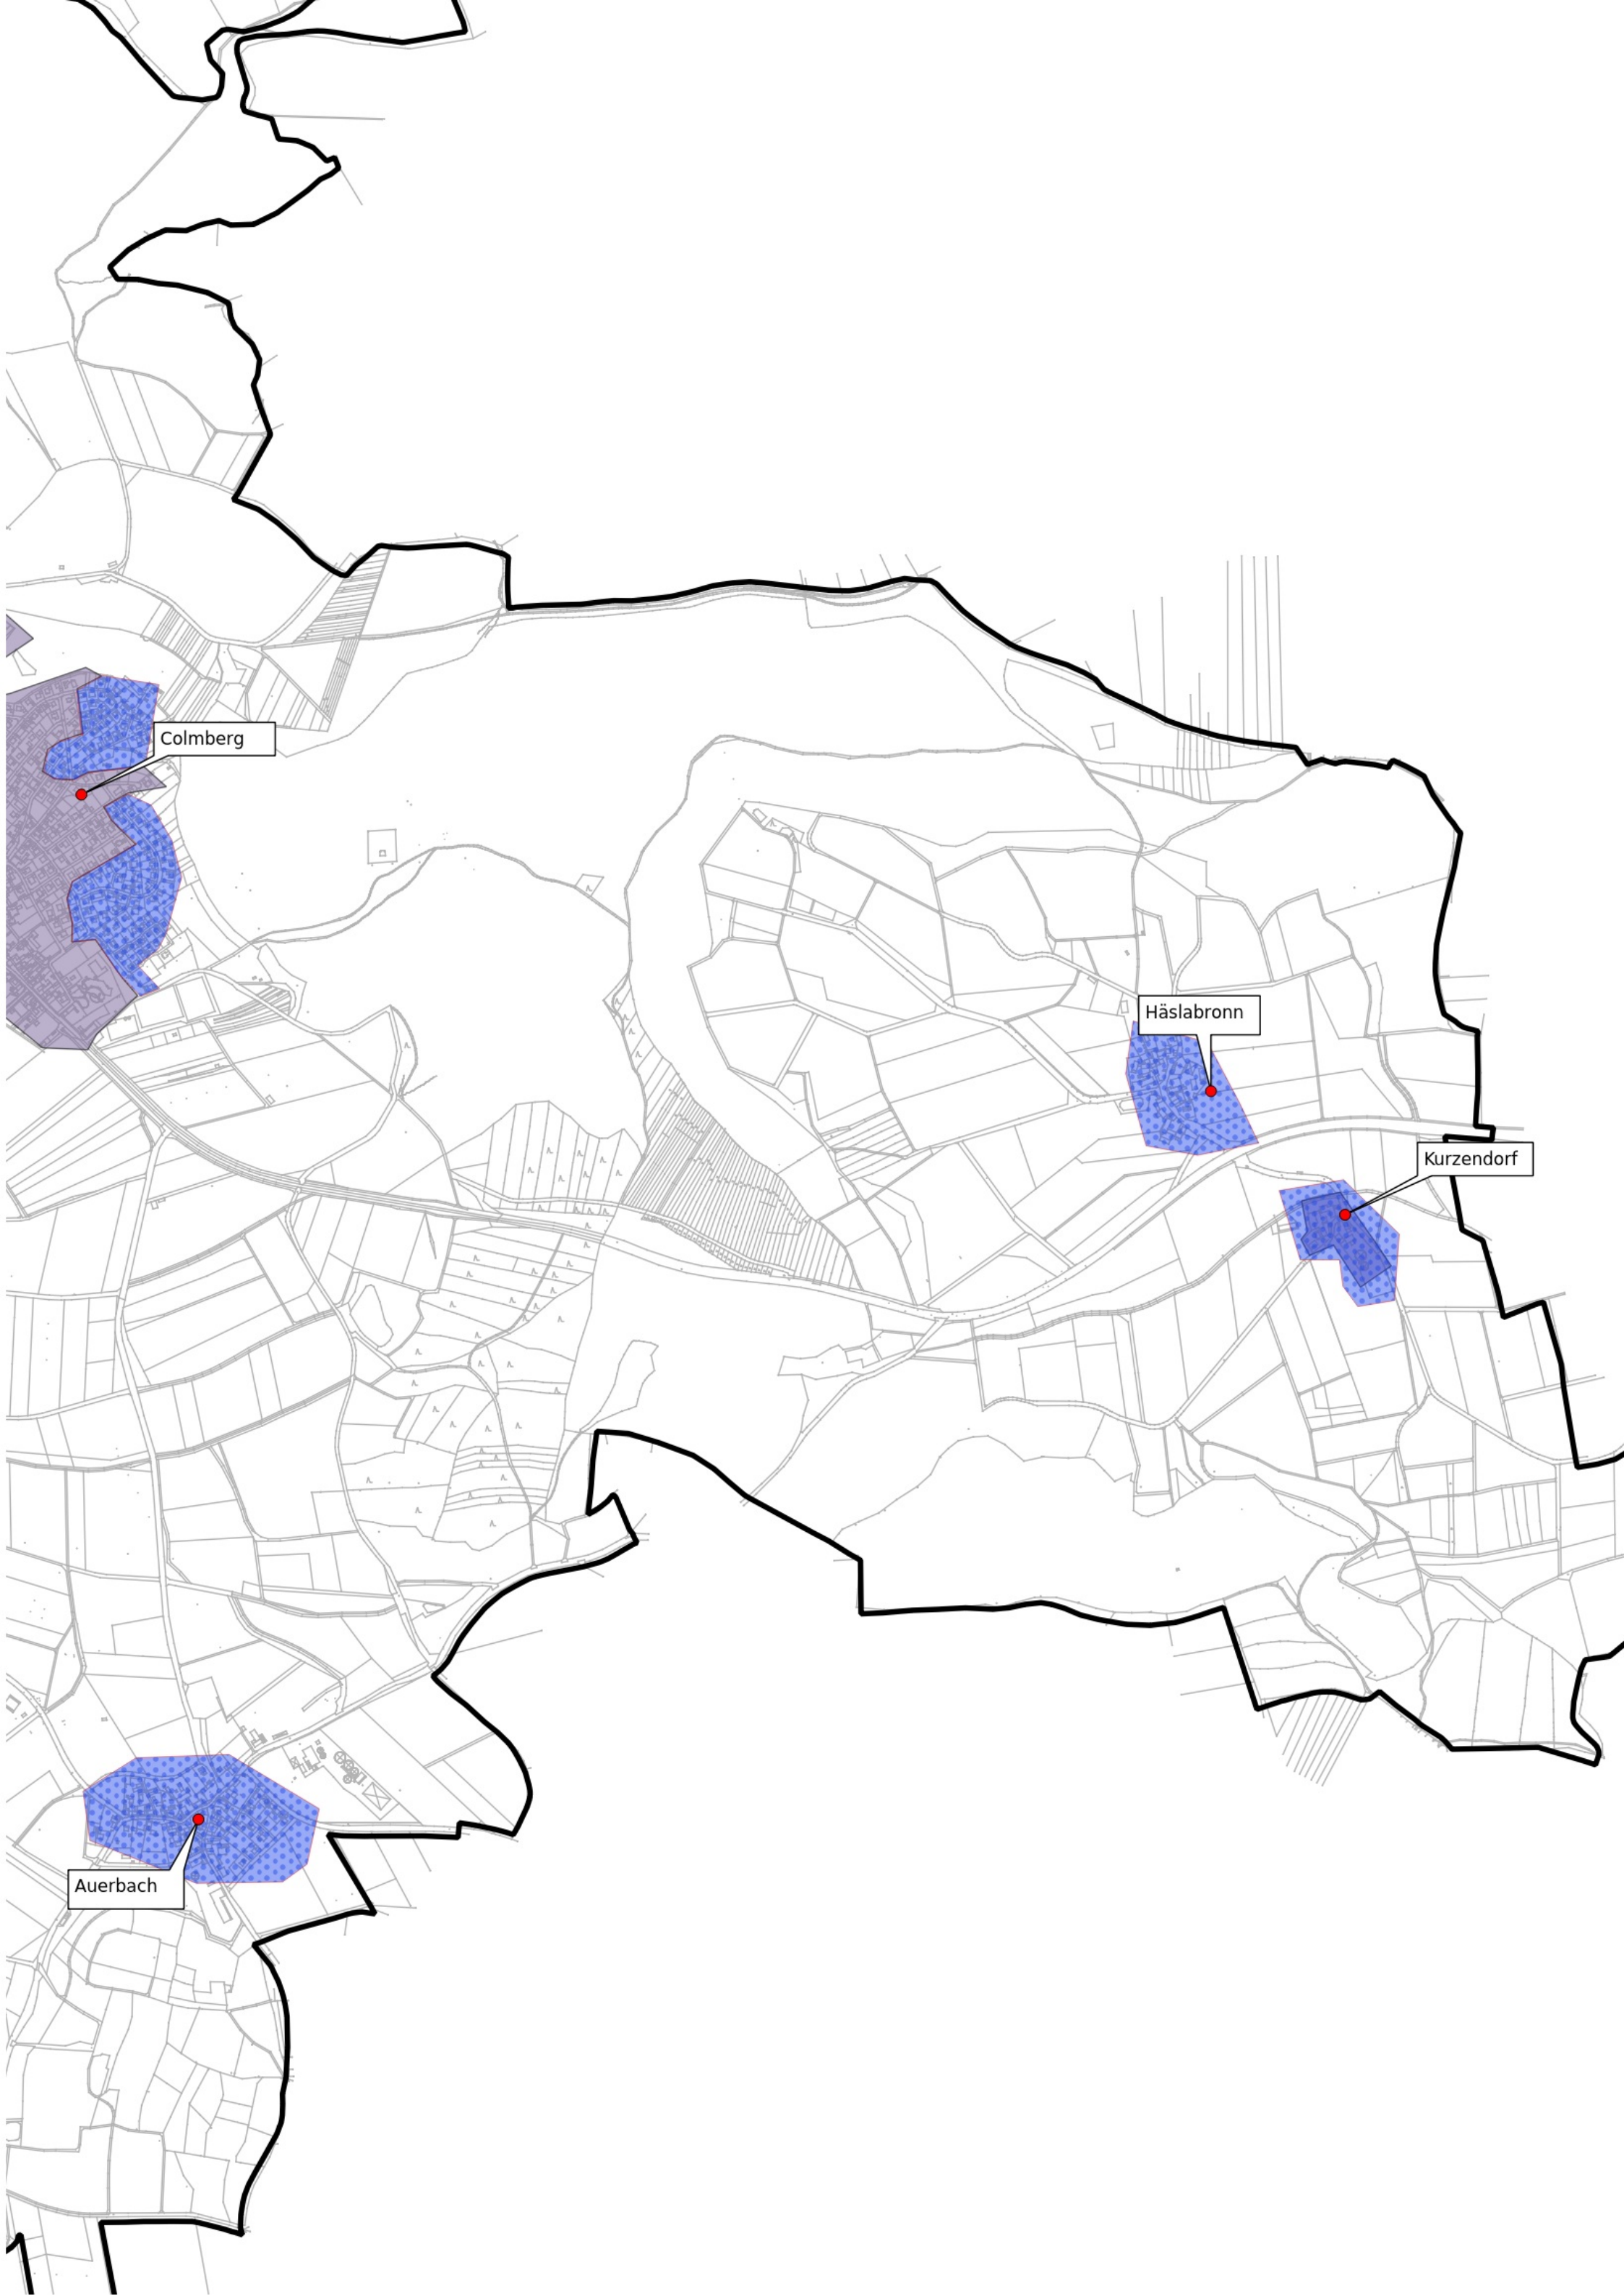

### Legende

- Gemeindegrenze
- vorläufiges Erschließungsgebiet Förderprogramm 2
- endgültiges Erschließungsgebiet Förderprogramm 1
- gemeldeter Eigenausbau

Ist-Versorgung

- Versorgung bis 15 Mbit/s Download und 1 Mbit/s Upload
- ist Versorgung >15 Mbit/s Down load und 1 Mbit/s Upload
- ist Versorgung >=30 Mbit/s und 2 Mbit/s Upload \*

Poppenbach

Binzwangen

Oberhegenau

Oberfelden

Unterfelden

Colmberg

Häslabronn

Kurzendorf

Auerbach

Unterfelden

Colmberg

Bieg

Meuchlein

Auerbach

Colmberg