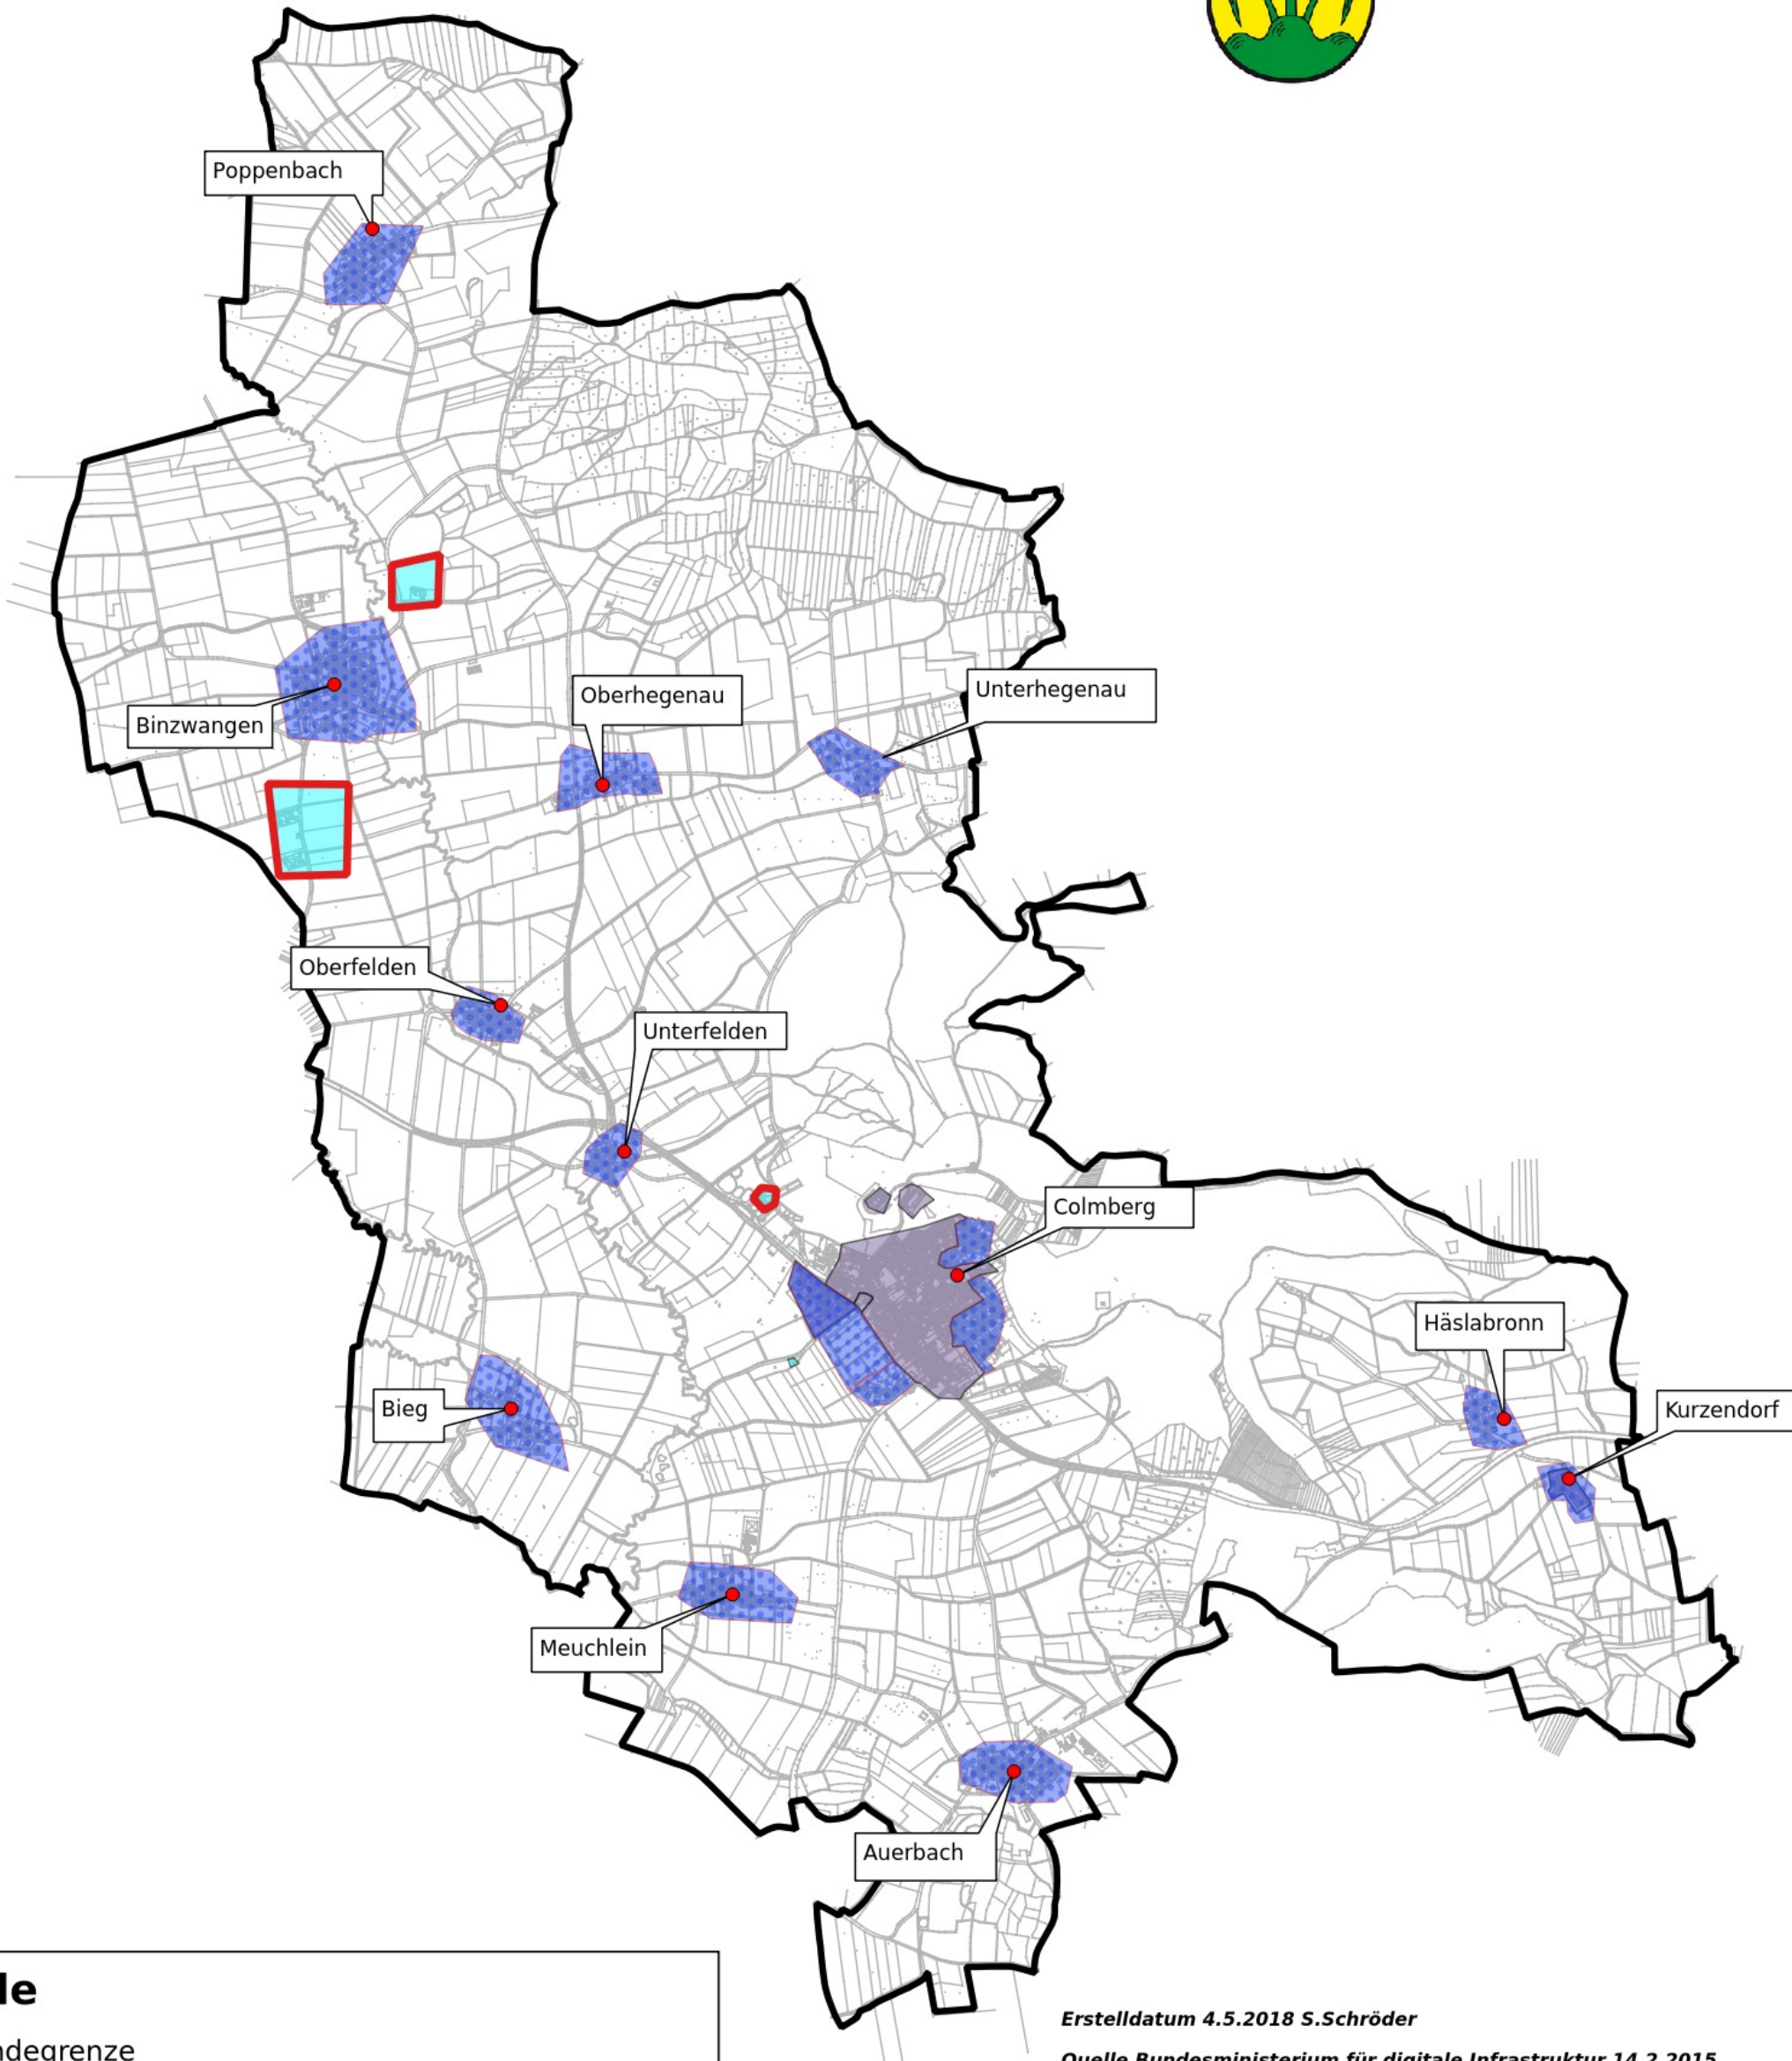

# Ergebnis Markterkundung

### Legende

- Gemeindegrenze
- vorläufiges Erschließungsgebiet Förderprogramm 2
- endgültiges Erschließungsgebiet Förderprogramm 1
- gemeldeter Eigenausbau

Ist-Versorgung

- Versorgung bis 15 Mbit/s Download und 1 Mbit/s Upload
- ist Versorgung >15 Mbit/s Down load und 1 Mbit/s Upload
- ist Versorgung >=30 Mbit/s und 2 Mbit/s Upload \*

Poppenbach

Binzwangen

Oberhegenau

Oberfelden

Unterfelden

Colmberg

Häslabronn

Kurzendorf

Auerbach

Unterfelden

Colmberg

Bieg

Meuchlein

Auerbach

Colmberg