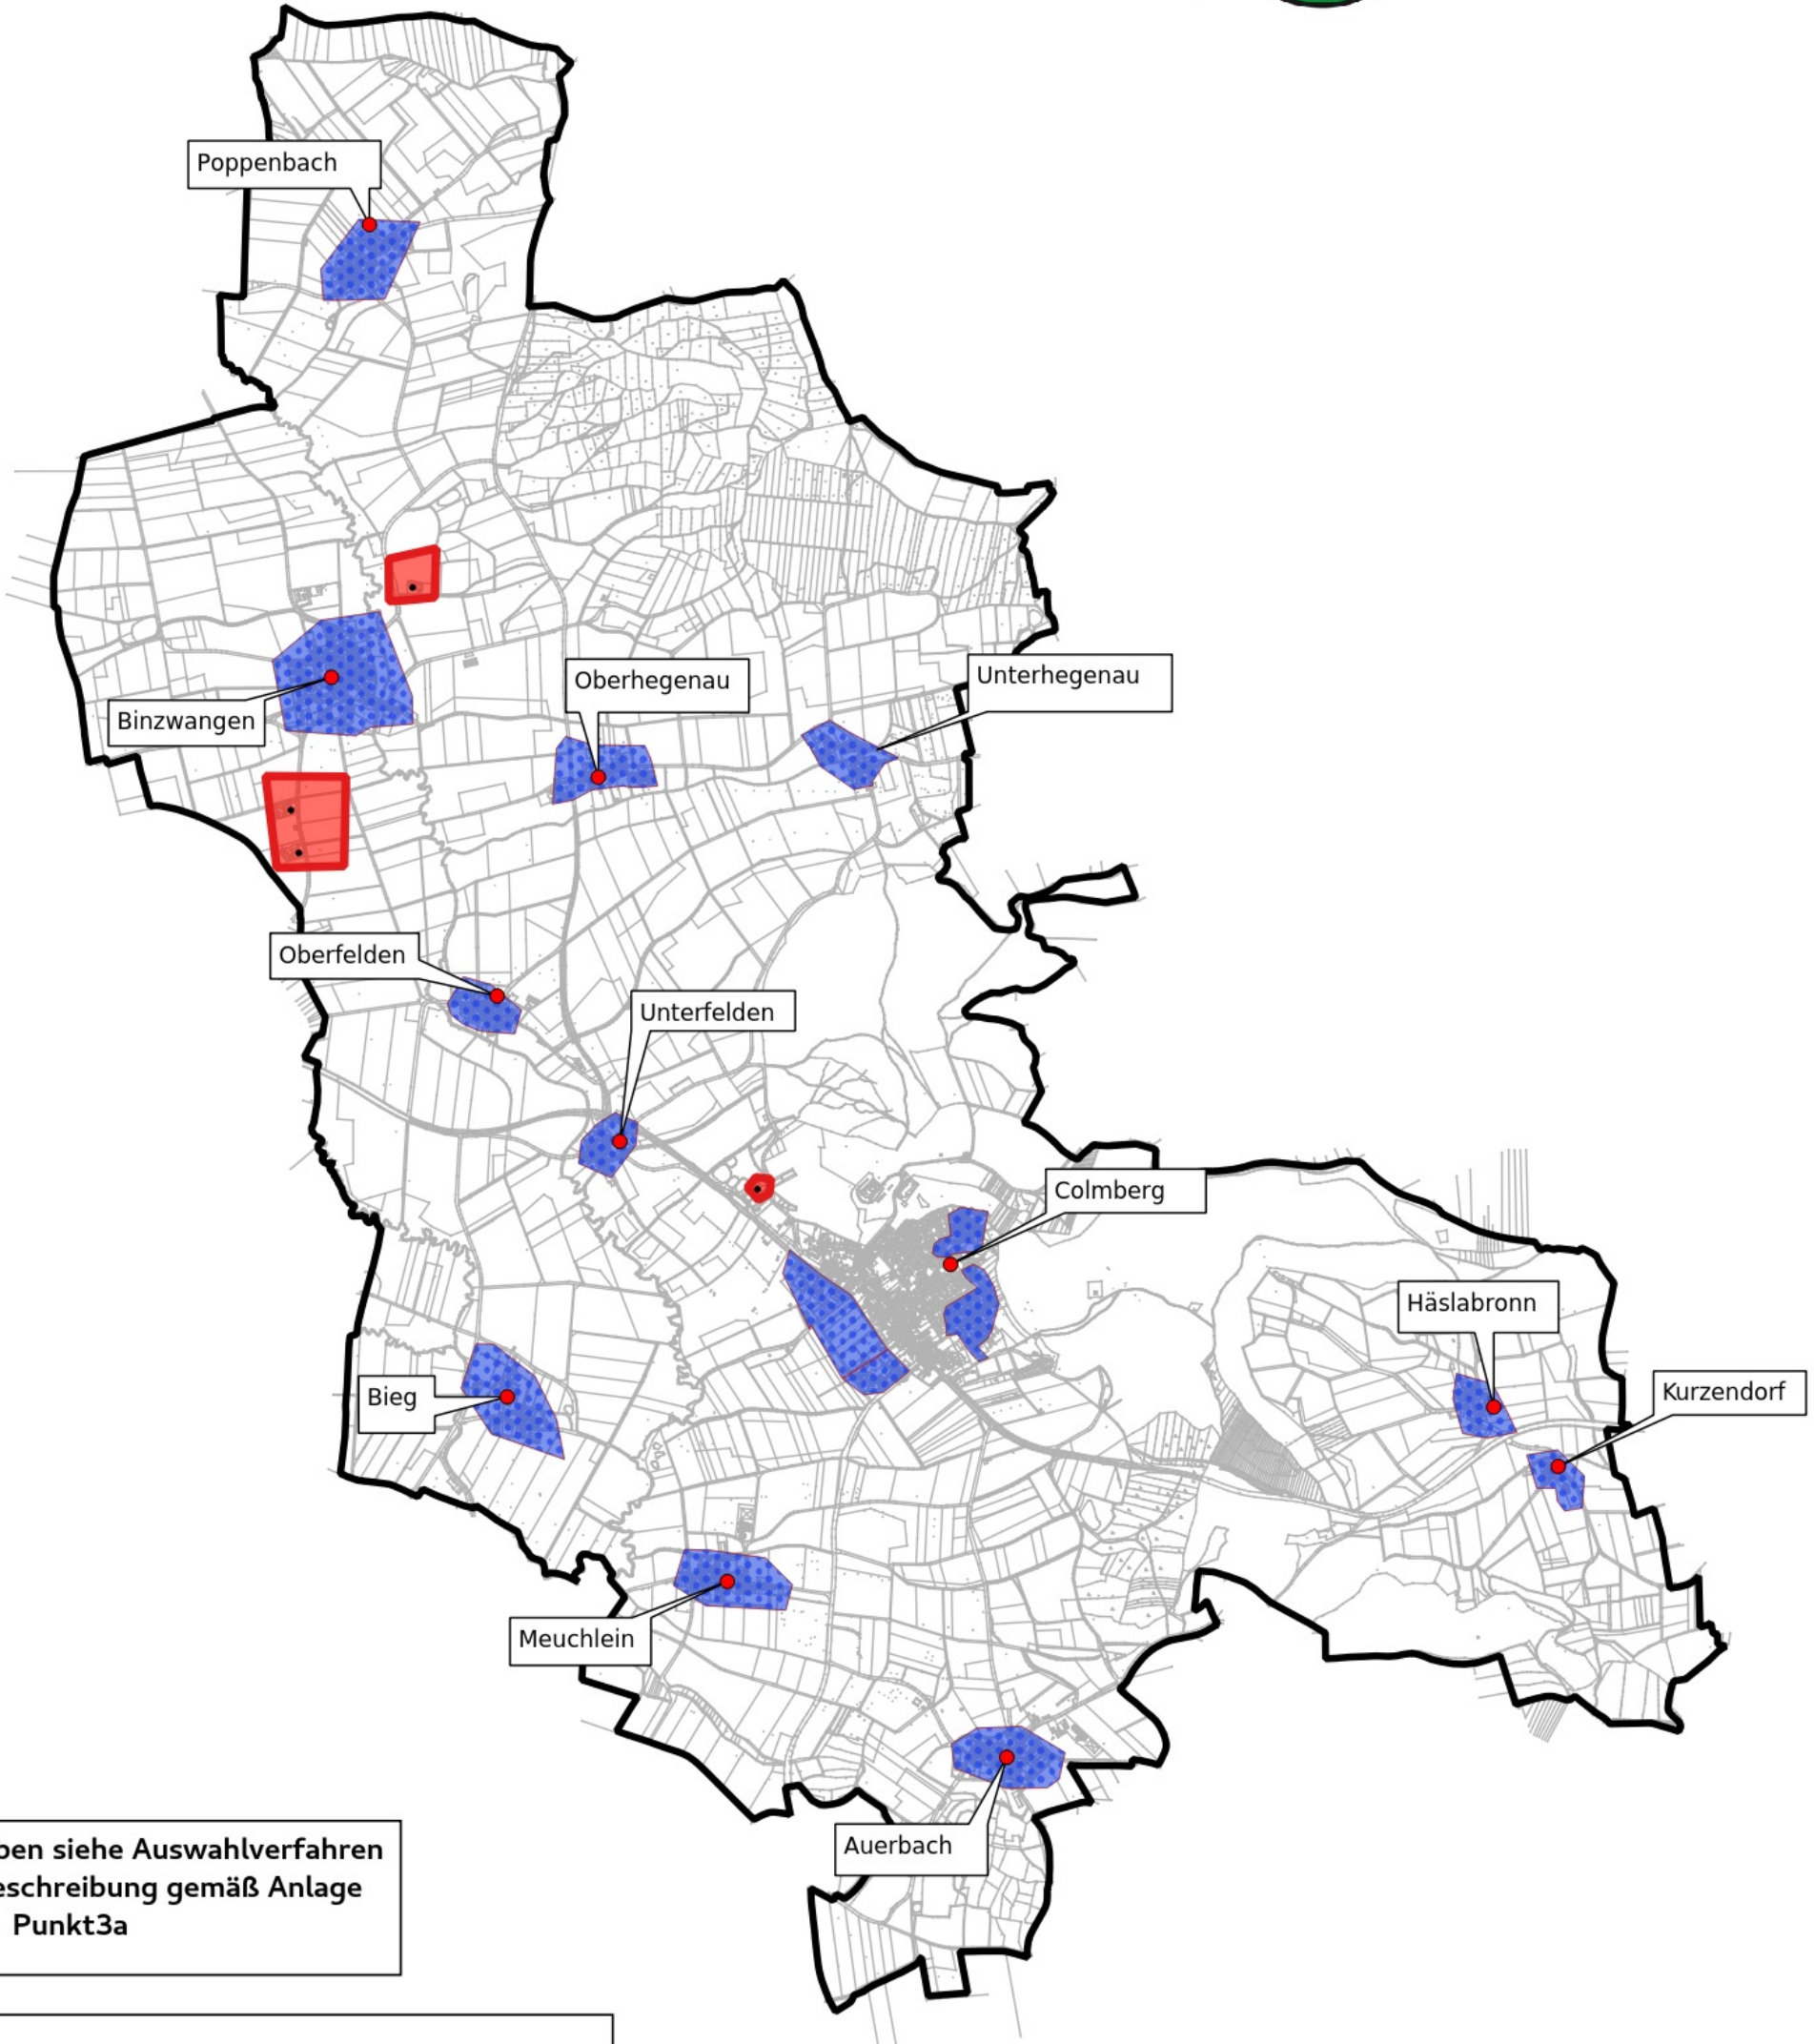

vorläufiges Erschließungsgebiet

Markt Colmberg

Bandbreitenangaben siehe Auswahlverfahren Punkt 3a und Beschreibung gemäß Anlage Punkt3a

Legende

Erschließungsgebiet Datenrate

- Gemeindegrenze
- vorläufiges Erschließungsgebiet Förderprogramm 2 geforderte Datenrate
- Down 100 Mbit/s Up 10 Mbit/s
- endgültiges Erschließungsgebiet Förderprogramm 1
 - zu erschließende Hausanschlüsse

Poppenbach

Binzwangen

Oberhegenau

Oberfelden

Unterfelden

Binzwangen