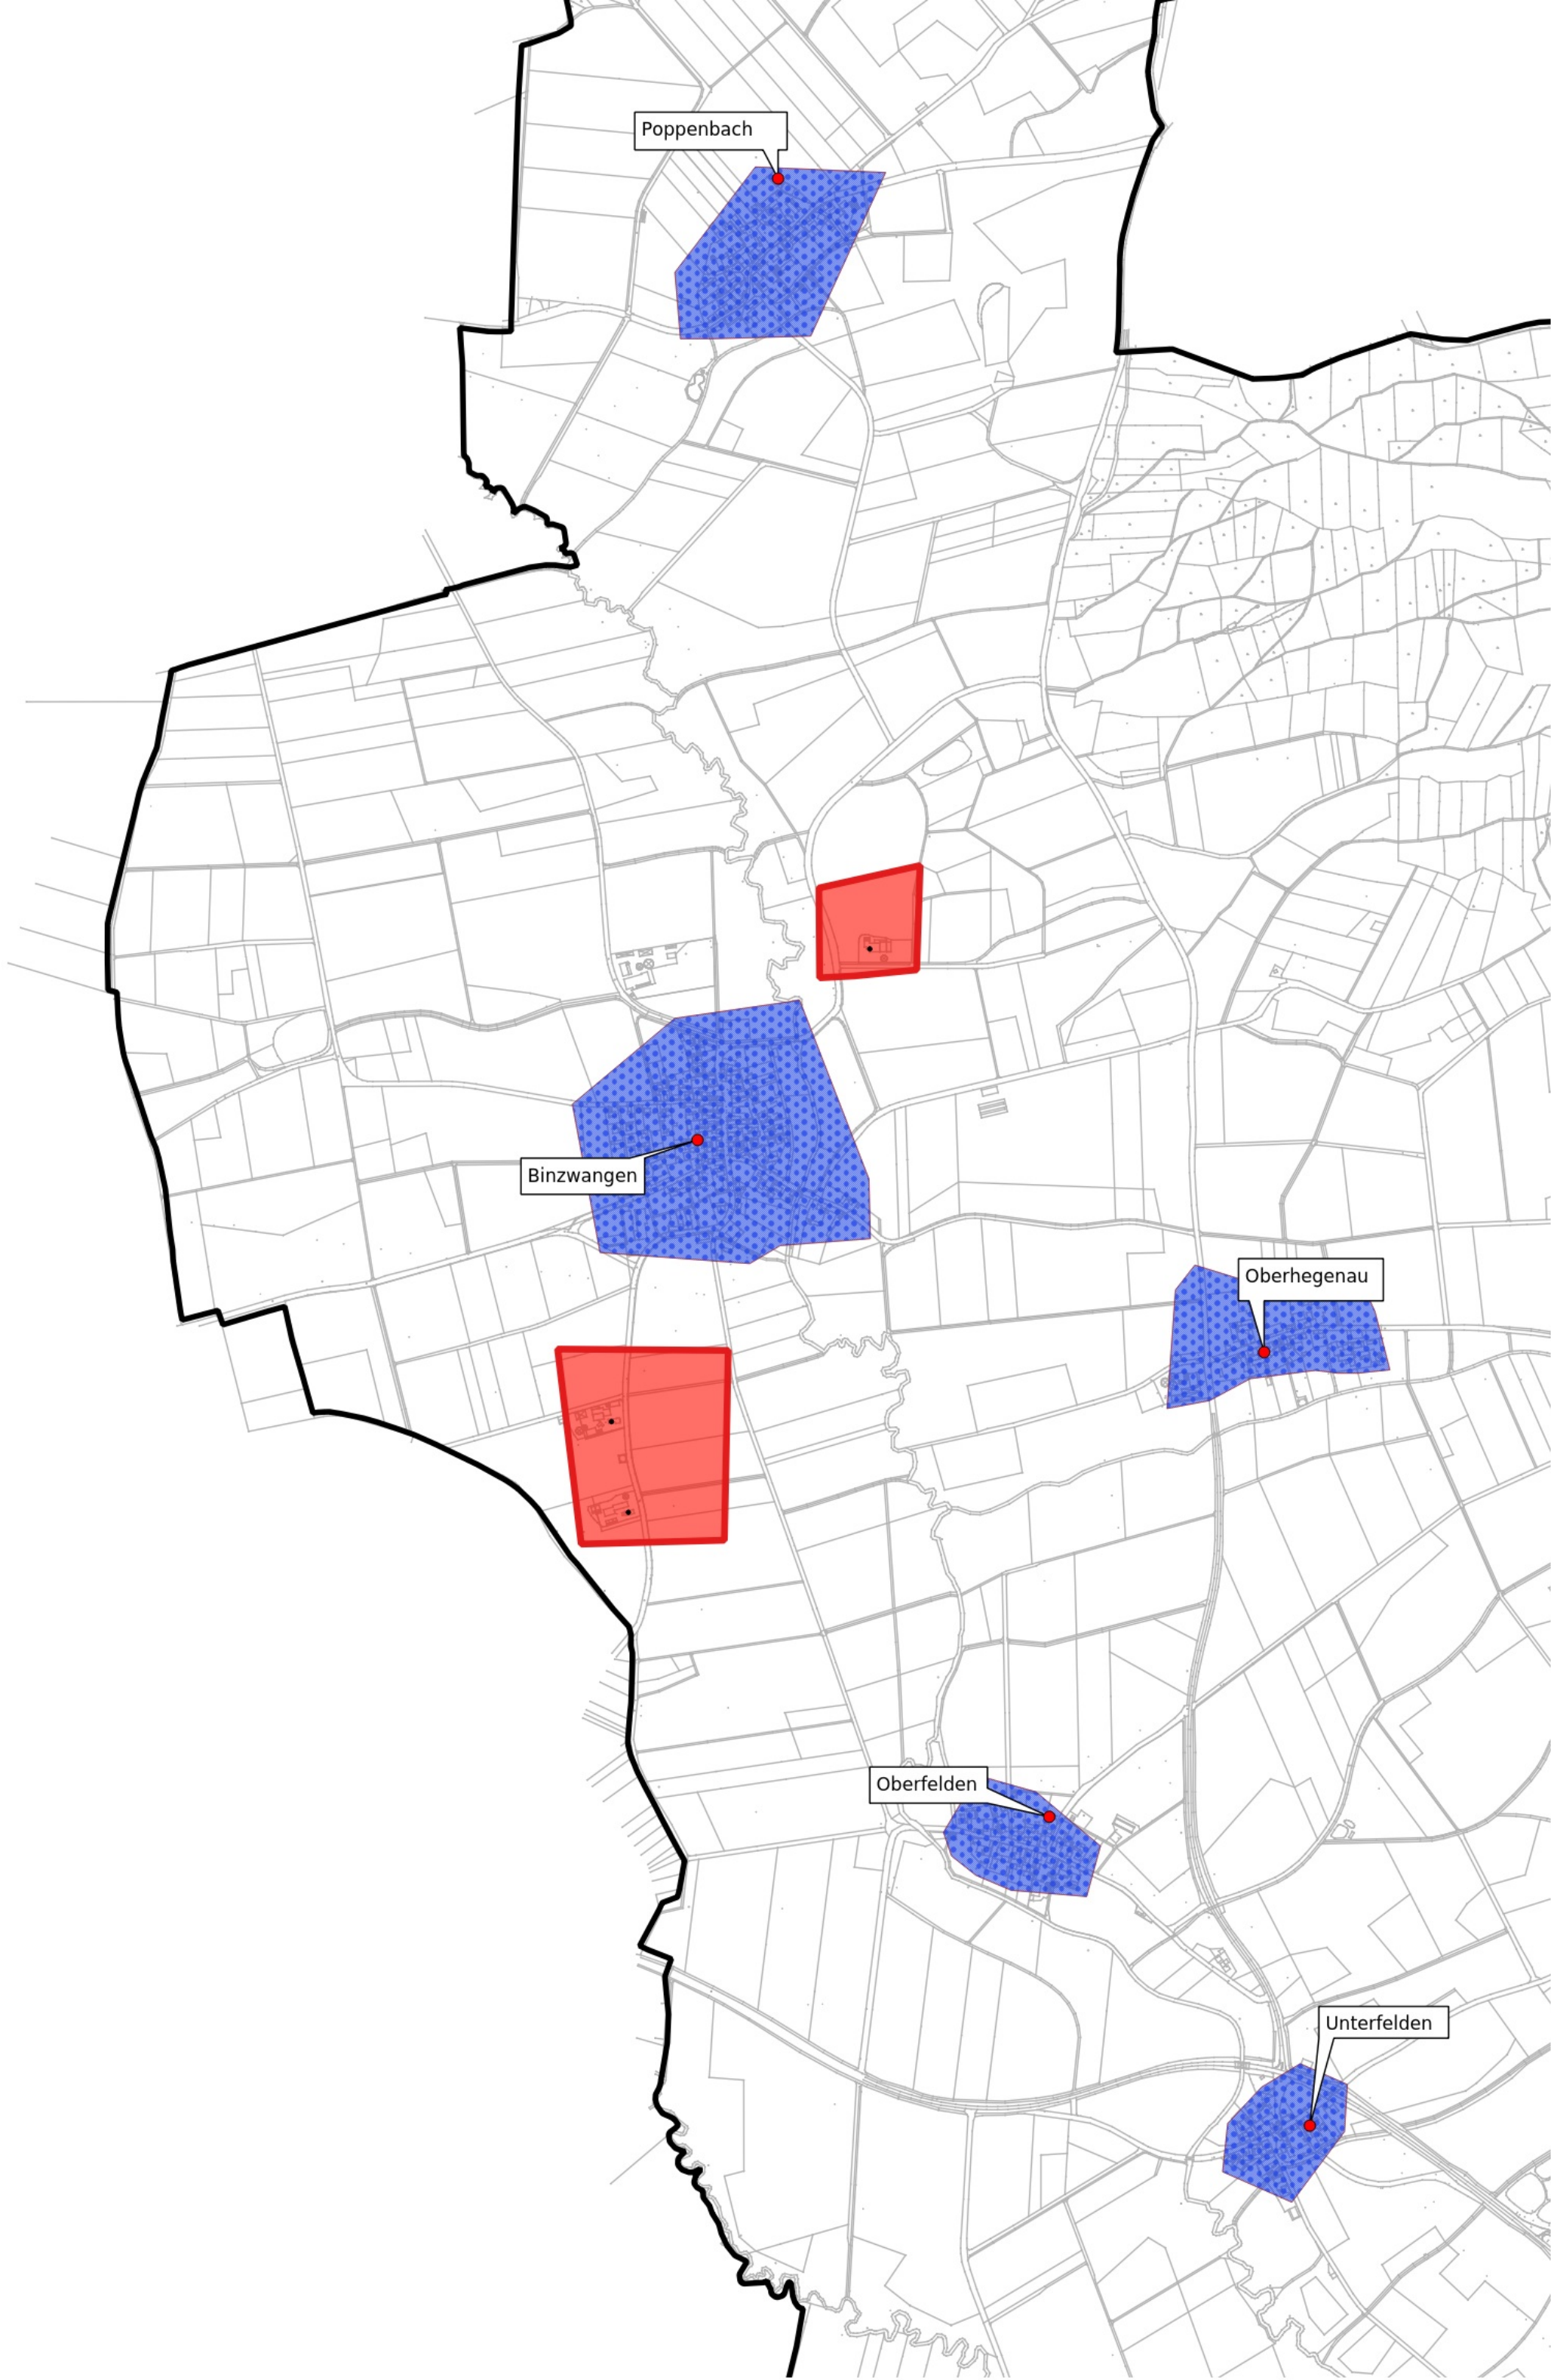

vorläufiges Erschließungsgebiet

Markt Colmberg

Bandbreitenangaben siehe Auswahlverfahren Punkt 3a und Beschreibung gemäß Anlage Punkt3a

Legende

Erschließungsgebiet Datenrate

- Gemeindegrenze
- vorläufiges Erschließungsgebiet Förderprogramm 2 geforderte Datenrate
- Down 100 Mbit/s Up 10 Mbit/s
- endgültiges Erschließungsgebiet Förderprogramm 1
 - zu erschließende Hausanschlüsse

Poppenbach

Binzwangen

Oberhegenau

Oberfelden

Unterfelden

Binzwangen