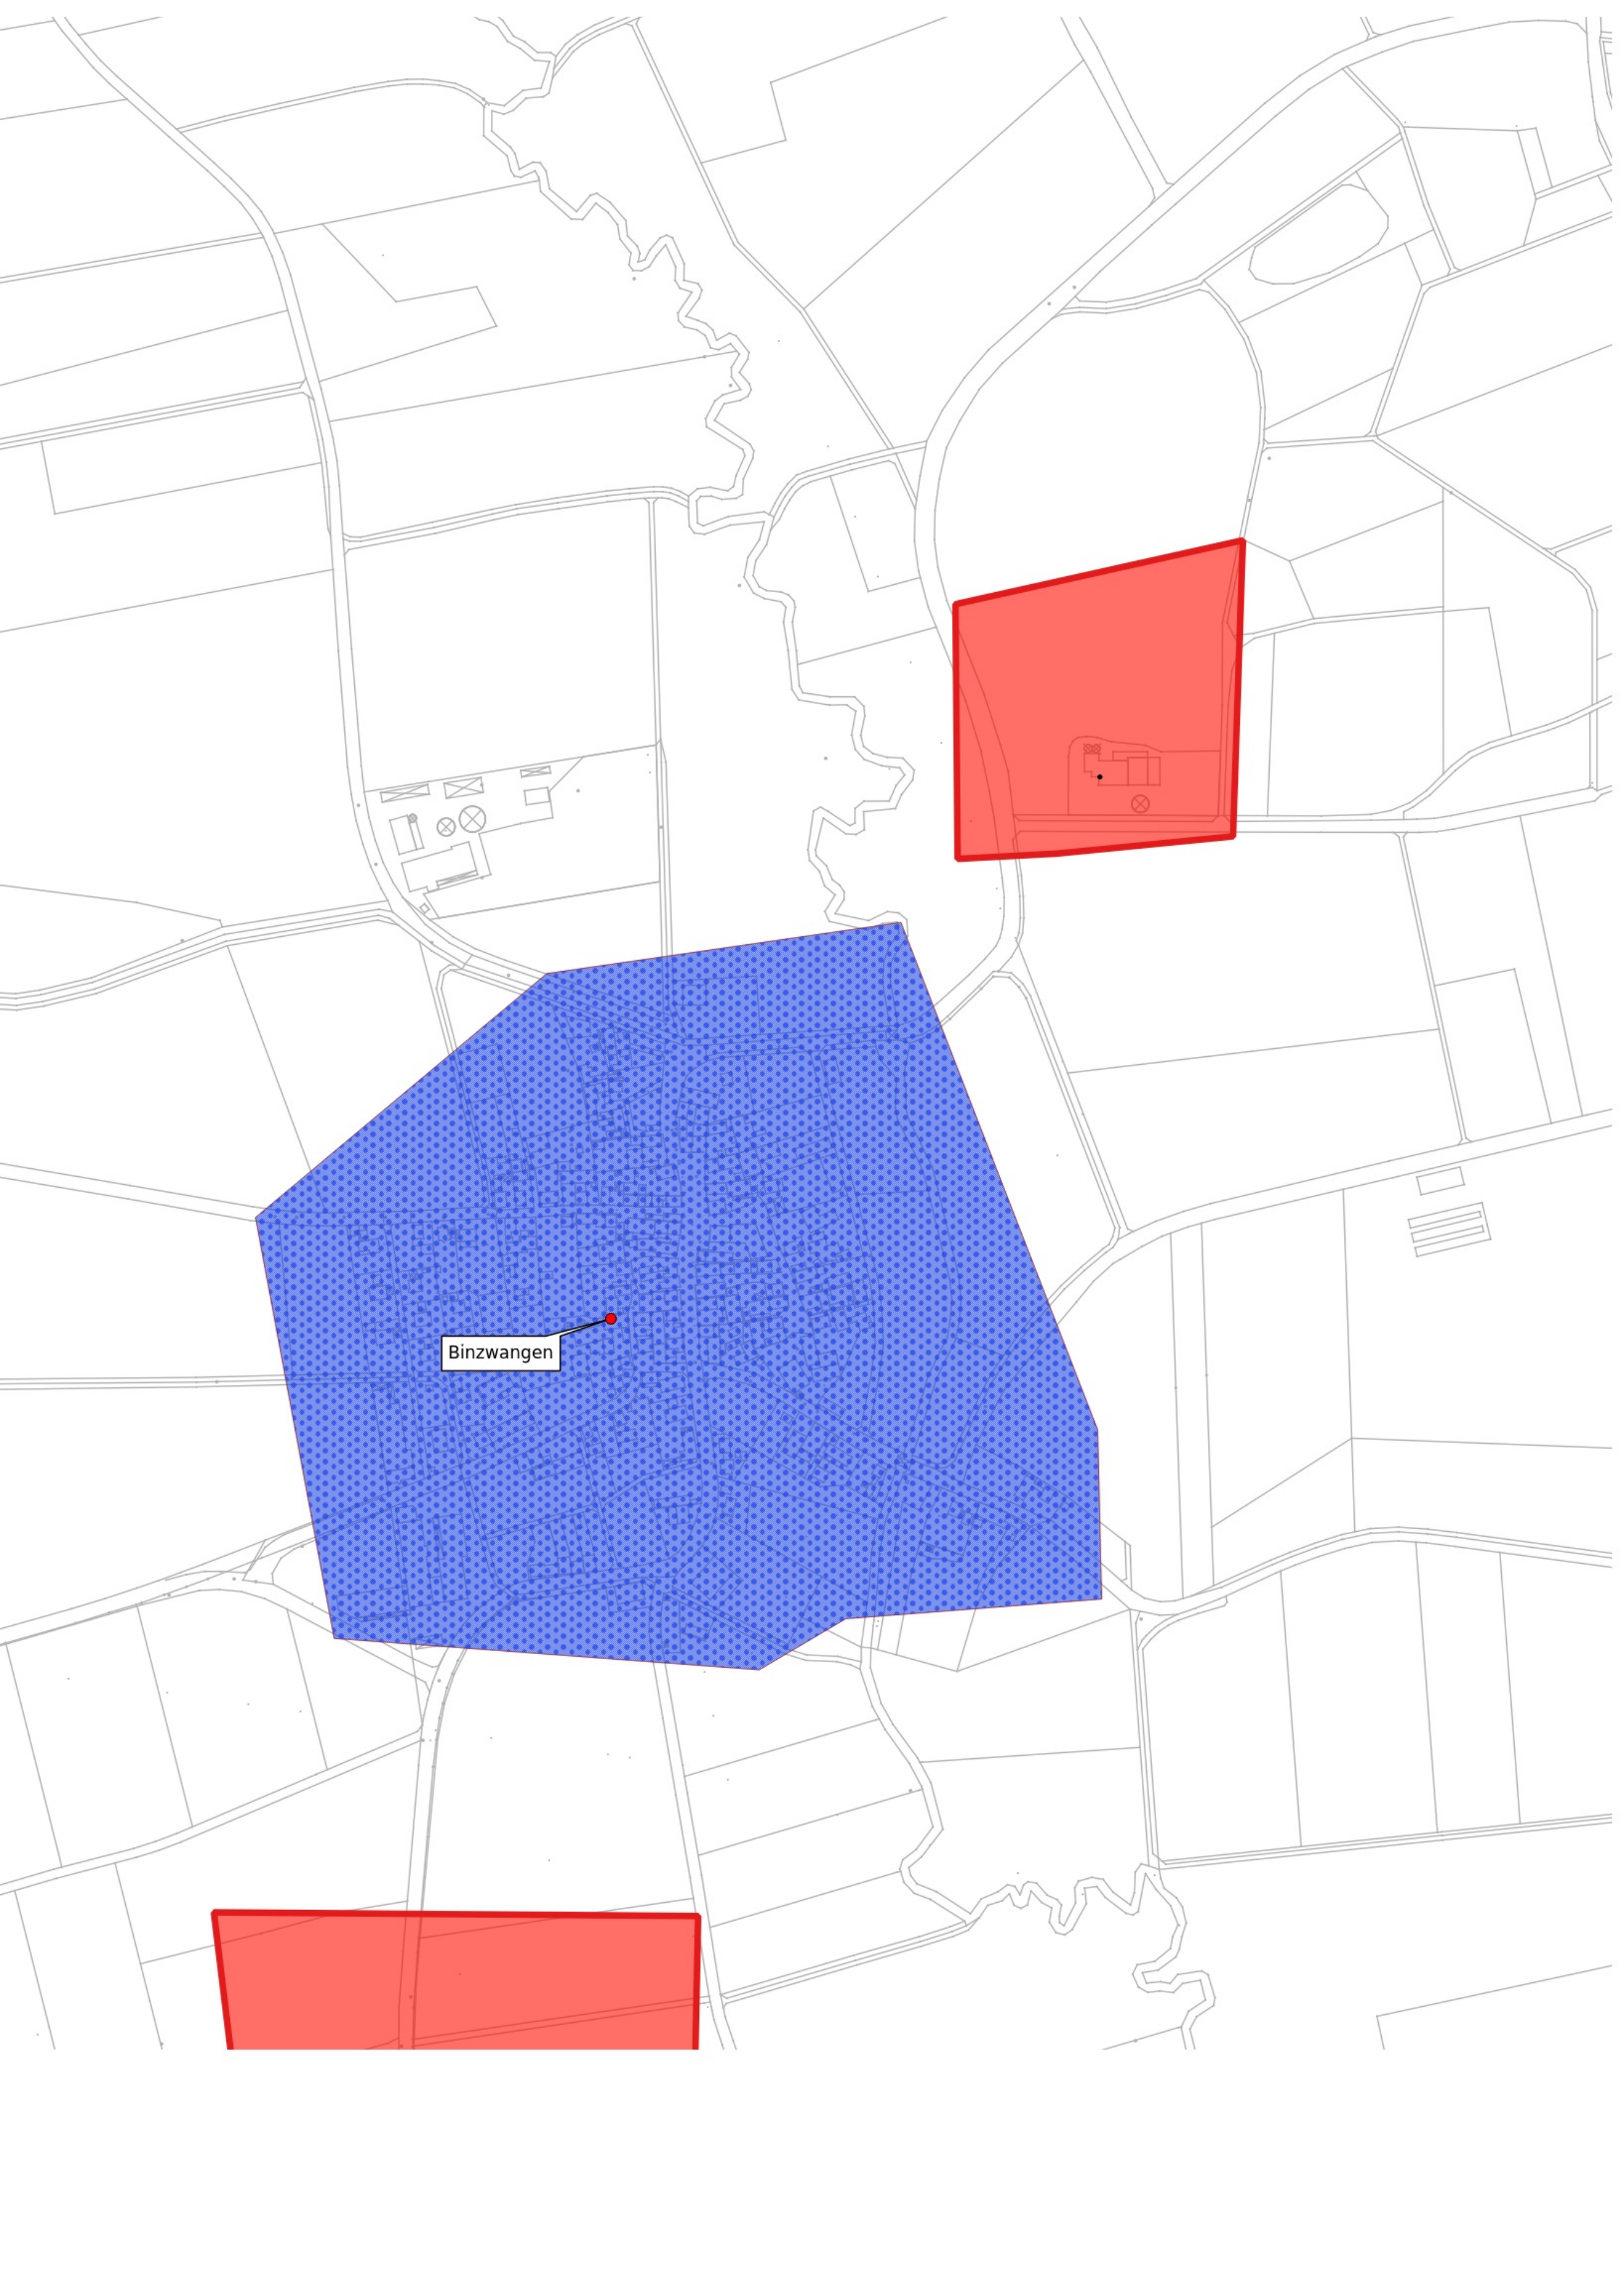

vorläufiges Erschließungsgebiet

Markt Colmberg

Bandbreitenangaben siehe Auswahlverfahren Punkt 3a und Beschreibung gemäß Anlage Punkt3a

Legende

Erschließungsgebiet Datenrate

- Gemeindegrenze
- vorläufiges Erschließungsgebiet Förderprogramm 2 geforderte Datenrate
- Down 100 Mbit/s Up 10 Mbit/s
- endgültiges Erschließungsgebiet Förderprogramm 1
 - zu erschließende Hausanschlüsse

Poppenbach

Binzwangen

Oberhegenau

Oberfelden

Unterfelden

Binzwangen