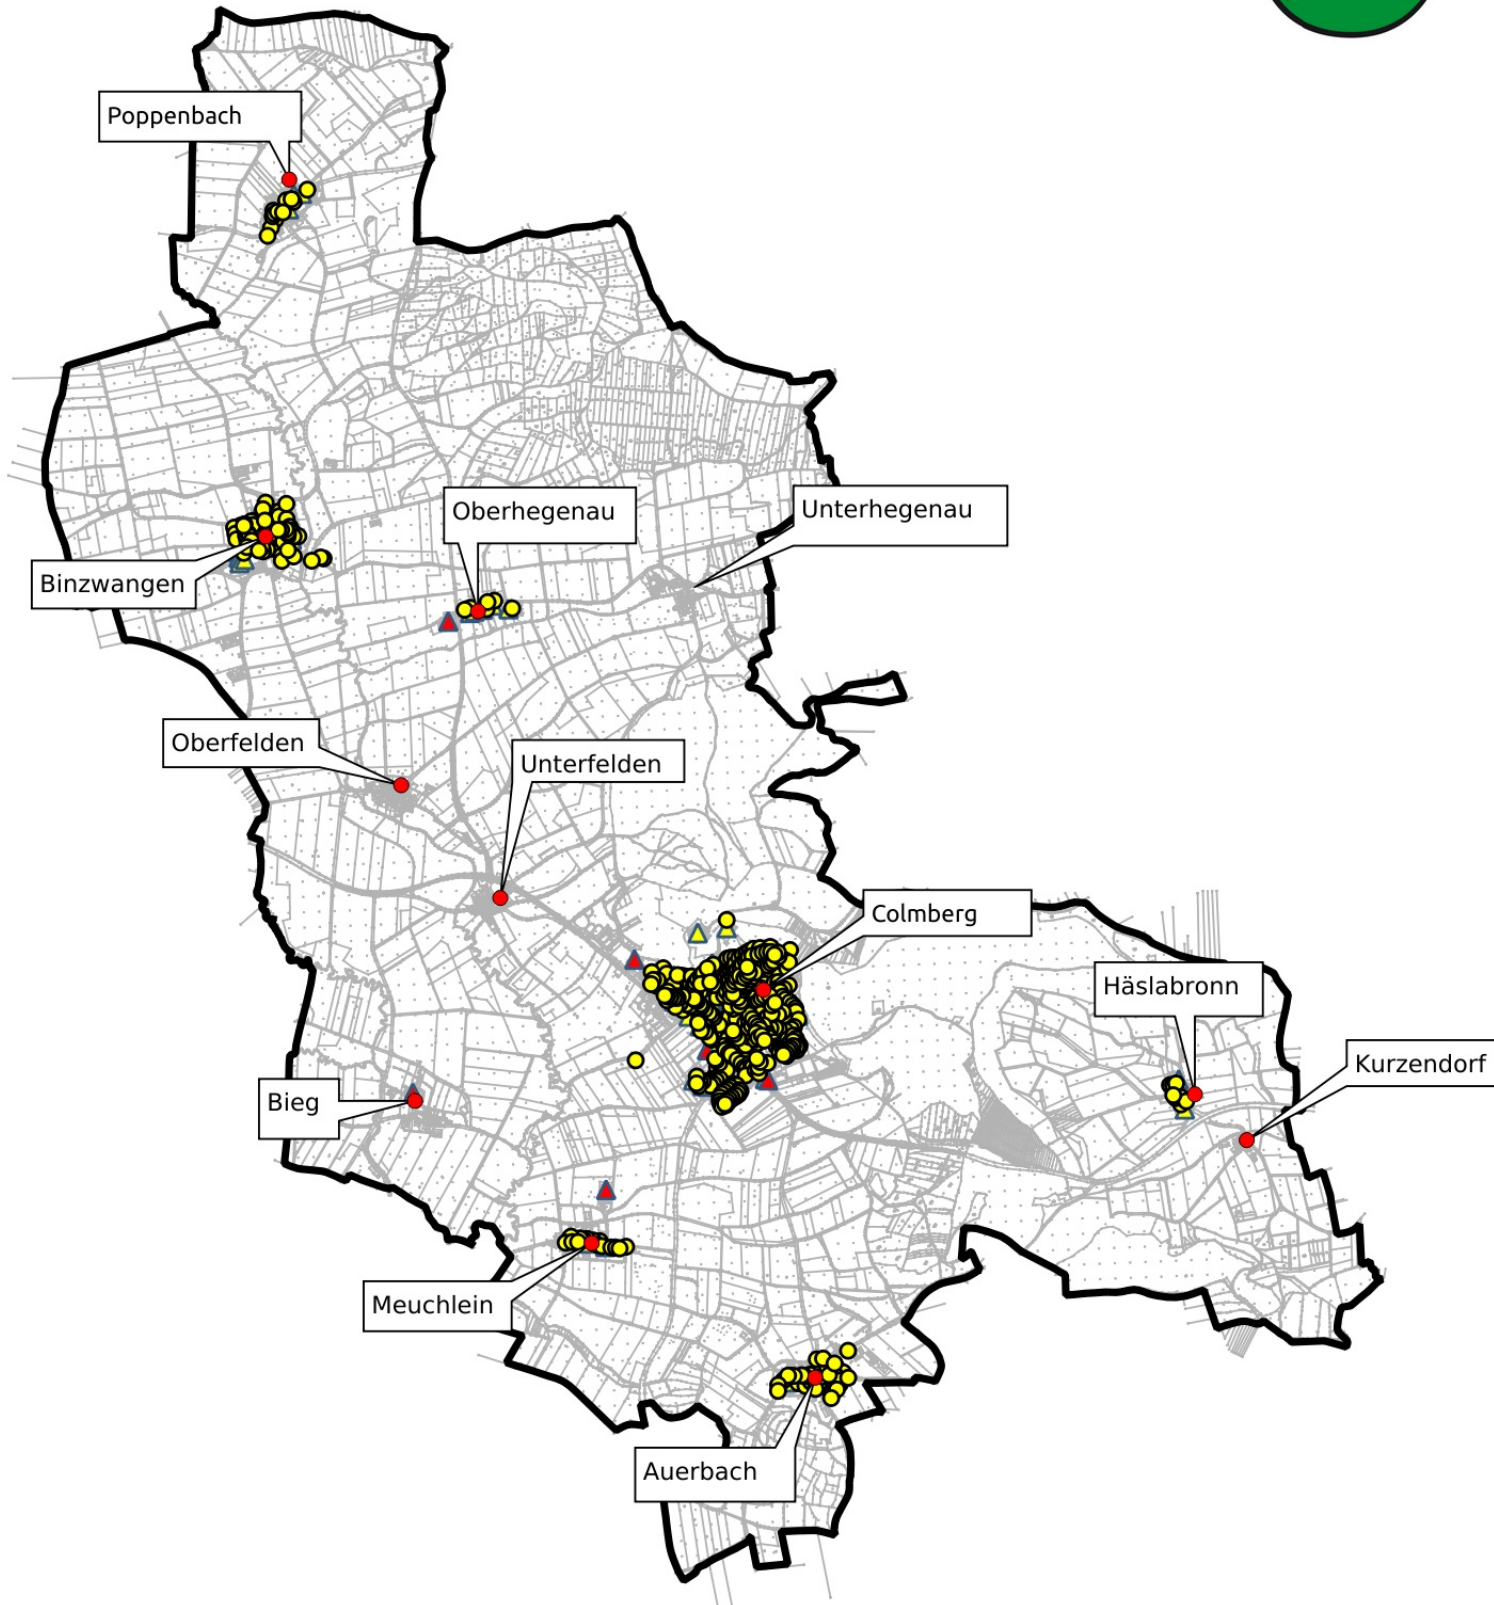

# Markterkundung Gigabit

## Markt Colmberg

### Legende

□ Gemeindegrenze

Vorschlag\_Ist-Versorgung-09571130\_ver

- weniger als 30 Mbit/s im Download
- mindestens 30 Mbit/s im Download aber weniger als 100 Mbit/s im Download
- mindestens 100 Mbit/s im Download aber weniger als 200 Mbit/s symmetrisch
- mindestens 200 Mbit/s symmetrisch
- mehr als 500 Mbit/s im Download

Häslabronn

Kurzendorf